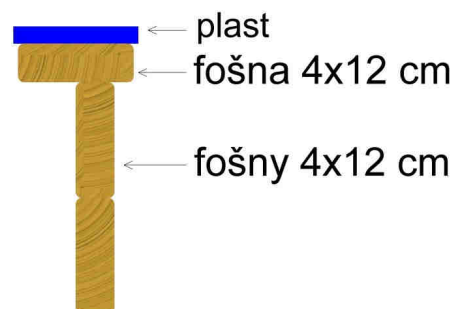

Řez pískovištěm