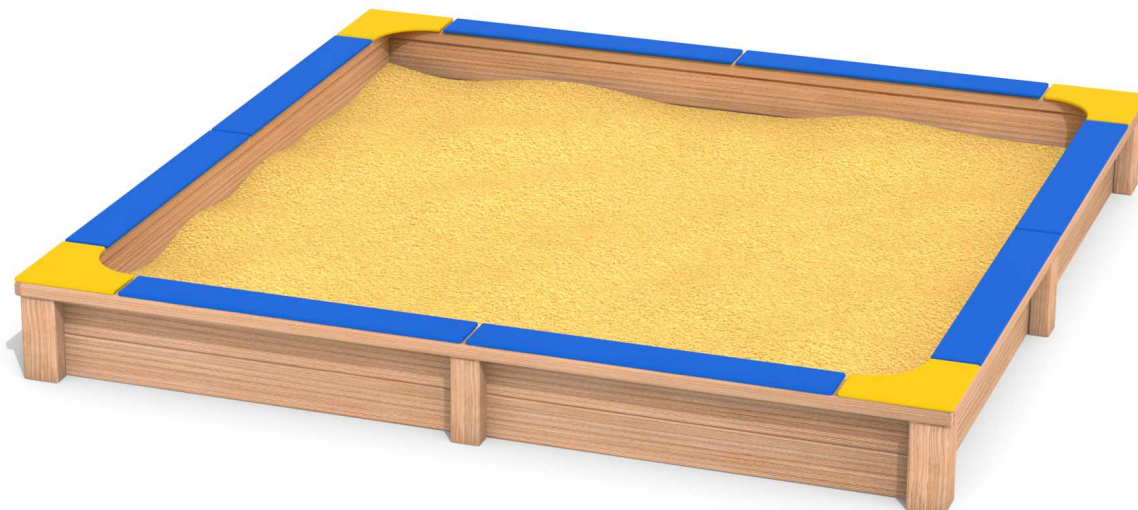

Kód výrobku: DA 8025 B.02

Název: Pískoviště - typ B - 250 x 250 cm

Provedení: Modřín, přírodní - bez nátěru

DŘEVOARTIKL

Věková kategorie:	od 2 let
Rozměry d/š/v (cm)	250 x 250 x 30
Bezpečnostní zóna d/š (cm)	550 x 550
Maximální výška pádu (cm)	30
Dopadová plocha (m2)	0

Pískoviště obsahuje:

- 4 bočnice z modřínových fošen
- 8 stojek z modřínových hranolů
- 4 dřevěné sedáky z modřínového masivu po obvodu pískoviště
- 4 rohové plastové sedáky
- 8 obdélníkových plastových sedáků
- geotextilii

Materiálové provedení:

Dřevěná konstrukce je vyrobena z modřínových fošen a lepených, nebo mimostředových modřínových hranolů se zaoblenými hranami. Plastové prvky jsou vyrobeny z polyetylenu Playtec, který zaručuje UV odolnost, barevnou stálost a velmi dlouhou životnost.