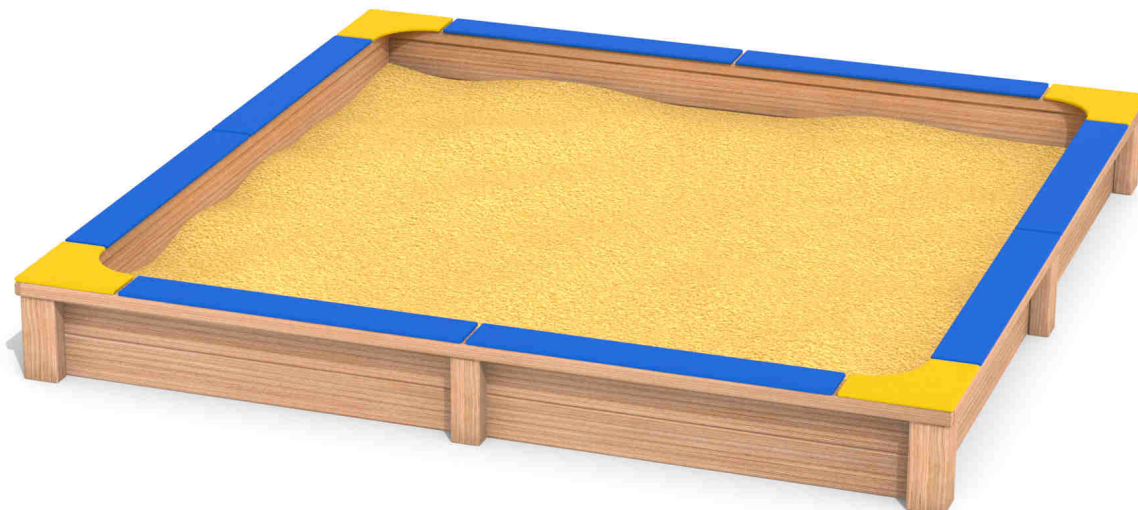

Kód výrobku: DA 8025 B.02

Název: Pískoviště - typ B - 250 x 250 cm

Provedení: Modřín, přírodní - bez nátěru

DŘEVOARTIKL

Věková kategorie:	od 2 let
Rozměry d/š/v (cm)	250 x 250 x 30
Bezpečnostní zóna d/š (cm)	550 x 550
Maximální výška pádu (cm)	30
Dopadová plocha (m2)	0

Pískoviště obsahuje:

- 4 bočnice z modřínových fošen
- 8 stojek z modřínových hranolů
- 4 dřevěné sedáky z modřínového masivu po obvodu pískoviště
- 4 rohové plastové sedáky
- 8 obdélníkových plastových sedáků

Materiálové provedení:

Dřevěná konstrukce je vyrobena z modřínových fošen a lepených, nebo mimostředových modřínových hranolů se zaoblenými hranami.

Plastové prvky jsou vyrobeny z polyetylenu Playtec, který zaručuje UV odolnost, barevnou stálost a velmi dlouhou životnost.