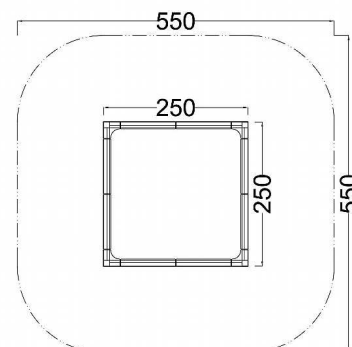

Věková kategorie:	od 2 let
Rozměry d/š/v (cm)	250 x 250 x 30
Bezpečnostní zóna d/š (cm)	550 x 550
Maximální výška pádu (cm)	30
Dopadová plocha (m2)	0

Pískoviště obsahuje:

- 4 bočnice z modřínových fošen
- 8 stojek z modřínových hranolů
- 4 dřevěné sedáky z modřínového masivu po obvodu pískoviště
- 4 rohové plastové sedáky
- 8 obdélníkových plastových sedáků
- geotextilii

Materiálové provedení:

Dřevěná konstrukce je vyrobena z modřínových fošen a lepených, nebo mimostředových modřínových hranolů se zaoblenými hranami.

Ochrana dřevěných prvků je provedena UV odolnou silnovrstvou lazurou REMMERS včetně impregnačního základu.

Plastové prvky jsou vyrobeny z polyetylenu Playtec, který zaručuje UV odolnost, barevnou stálost a velmi dlouhou životnost.

Zařízení je certifikováno a splňuje veškerá kritéria stanovená platnými normami a předpisy EU a ČR (ČSN EN 1176).

Řez pískovištěm