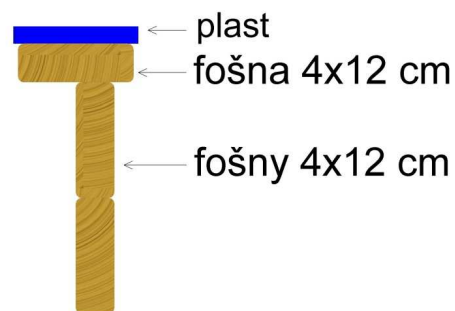

Věková kategorie:	od 2 let
Rozměry d/š/v (cm)	250 x 250 x 30
Bezpečnostní zóna d/š (cm)	550 x 550
Maximální výška pádu (cm)	30
Dopadová plocha (m2)	0

Pískoviště obsahuje:

- 4 bočnice z modřínových fošen
- 8 stojek z modřínových hranolů
- 4 dřevěné sedáky z modřínového masivu po obvodu pískoviště
- 4 rohové plastové sedáky
- 8 obdélníkových plastových sedáků
- geotextilii

Materiálové provedení:

Dřevěná konstrukce je vyrobena z modřínových fošen a lepených, nebo mimostředových modřínových hranolů se zaoblenými hranami.

Ochrana dřevěných prvků je provedena UV odolnou silnovrstvou lazurou REMMERS včetně impregnačního základu.

Plastové prvky jsou vyrobeny z polyetylenu Playtec, který zaručuje UV odolnost, barevnou stálost a velmi dlouhou životnost.

Zařízení je certifikováno a splňuje veškerá kritéria stanovená platnými normami a předpisy EU a ČR (ČSN EN 1176).

Řez pískovištěm