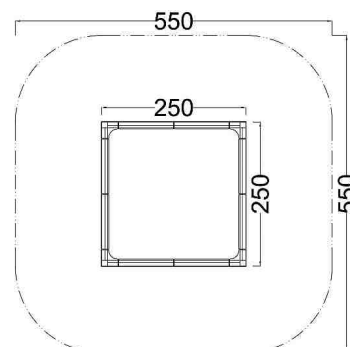

Řez pískovištěm