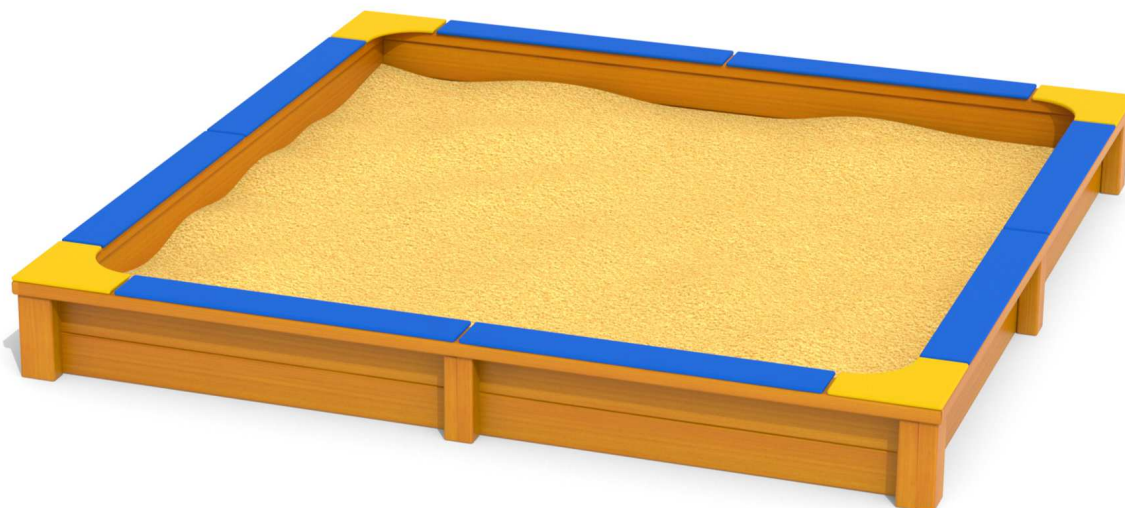

Kód výrobku: DA 8025 B.01

Název: Pískoviště - typ B - 250 x 250 cm
Provedení: Modřín, silnovrstvá lazura Remmers

Věková kategorie:	od 2 let
Rozměry d/š/v (cm)	250 x 250 x 30
Bezpečnostní zóna d/š (cm)	550 x 550
Maximální výška pádu (cm)	30
Dopadová plocha (m2)	0

Pískoviště obsahuje:

- 4 bočnice z modřínových fošen
- 8 stojek z modřínových hranolů
- 4 dřevěné sedáky z modřínového masivu po obvodu pískoviště
- 4 rohové plastové sedáky
- 8 obdélníkových plastových sedáků
- geotextilii

Materiálové provedení:

Dřevěná konstrukce je vyrobena z modřínových fošen a lepených, nebo mimostředových modřínových hranolů se zaoblenými hranami.

Ochrana dřevěných prvků je provedena UV odolnou silnovrstvou lazurou REMMERS včetně impregnačního základu.

Plastové prvky jsou vyrobeny z polyetylenu Playtec, který zaručuje UV odolnost, barevnou stálost a velmi dlouhou životnost.

Zařízení je certifikováno a splňuje veškerá kritéria stanovená platnými normami a předpisy EU a ČR (ČSN EN 1176).