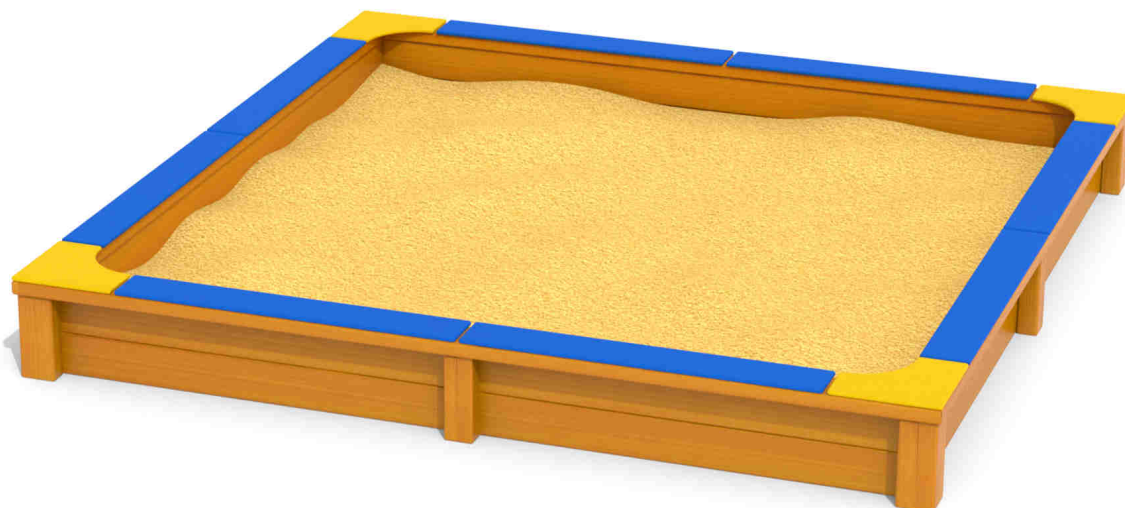

Kód výrobku: DA 8025 B.01

Název: Pískoviště - typ B - 250 x 250 cm

Provedení: Modřín, silnovrstvá lazura Remmers

DŘEVOARTIKL

Věková kategorie:	od 2 let
Rozměry d/š/v (cm)	250 x 250 x 30
Bezpečnostní zóna d/š (cm)	550 x 550
Maximální výška pádu (cm)	30
Dopadová plocha (m2)	0

Pískoviště obsahuje:

- 4 bočnice z modřínových fošen
- 8 stojek z modřínových hranolů
- 4 dřevěné sedáky z modřínového masivu po obvodu pískoviště
- 4 rohové plastové sedáky
- 8 obdélníkových plastových sedáků

Materiálové provedení:

Dřevěná konstrukce je vyrobena z modřínových fošen a lepených, nebo mimostředových modřínových hranolů se zaoblenými hranami.

Ochrana dřevěných prvků je provedena UV odolnou silnovrstvou lazurou REMMERS včetně impregnačního základu.

Plastové prvky jsou vyrobeny z polyetylenu Playtec, který zaručuje UV odolnost, barevnou stálost a velmi dlouhou životnost.

Zařízení je certifikováno a splňuje veškerá kritéria stanovená platnými normami a předpisy EU a ČR (ČSN EN 1176).