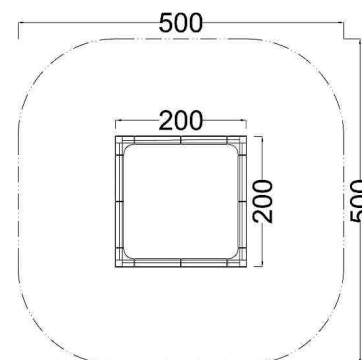

Řez pískovištěm