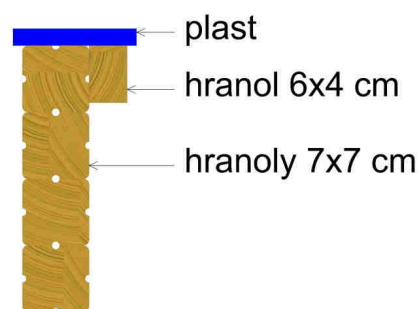

Řez pískovištěm