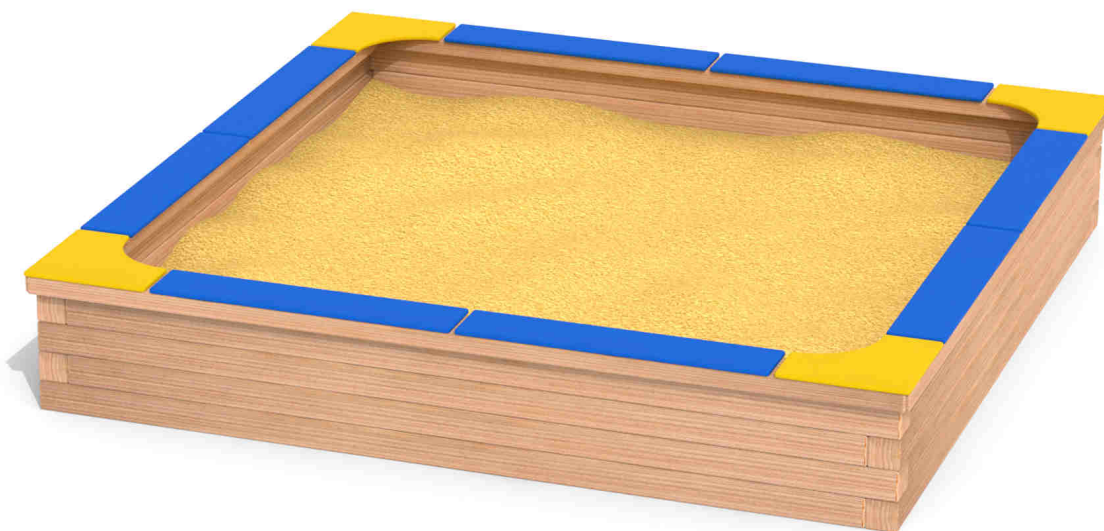

Kód výrobku: DA 8020 D.02

Název: Pískoviště - typ D - 200 x 200 cm

Provedení: Modřín, přírodní - bez nátěru

DŘEVOARTIKL

Věková kategorie:	od 2 let
Rozměry d/š/v (cm)	200 x 200 x 30
Bezpečnostní zóna d/š (cm)	500 x 500
Maximální výška pádu (cm)	30
Dopadová plocha (m2)	0

Pískoviště obsahuje:

- 4 bočnice z modřínových hranolů
- 4 dřevěné hranoly po obvodu pískoviště jako výztuha pod plastové sedáky
- 4 rohové plastové sedáky
- 8 obdélníkových plastových sedáků

Materiálové provedení:

Dřevěná konstrukce je vyrobena z lepených, nebo mimostředových modřínových hranolů se zaoblenými hranami. Sedák je vyroben z modřínových fošen.

Plastové prvky jsou vyrobeny z polyetylenu Playtec, který zaručuje UV odolnost, barevnou stálost a velmi dlouhou životnost.