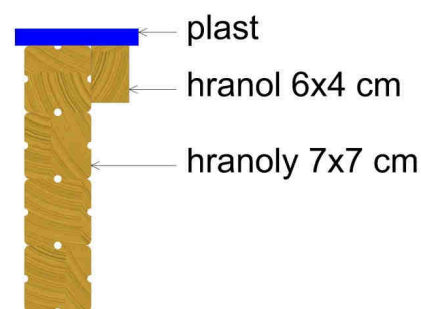

Řez pískovištěm