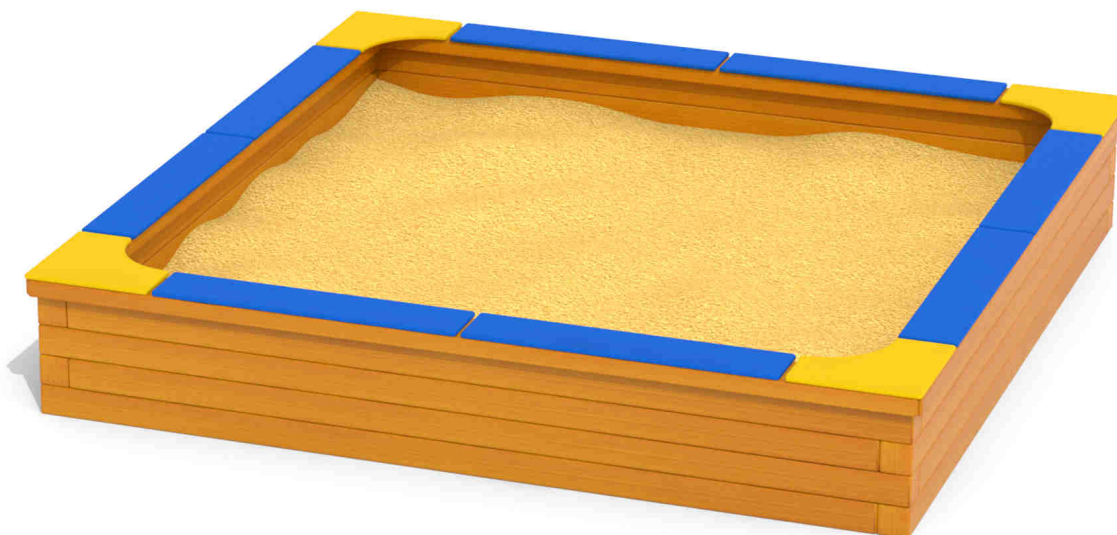

Kód výrobku: DA 8020 D.01

Název: Pískoviště - typ D - 200 x 200 cm

Provedení: Modřín, silnovrstvá lazura Remmers

DŘEVOARTIKL

Věková kategorie:	od 2 let
Rozměry d/š/v (cm)	200 x 200 x 30
Bezpečnostní zóna d/š (cm)	500 x 500
Maximální výška pádu (cm)	30
Dopadová plocha (m2)	0

Pískoviště obsahuje:

- 4 bočnice z modřínových hranolů
- 4 dřevěné hranoly po obvodu pískoviště jako výztuha pod plastové sedáky
- 4 rohové plastové sedáky
- 8 obdélníkových plastových sedáků

Materiálové provedení:

Dřevěná konstrukce je vyrobena z lepených, nebo mimostředových modřínových hranolů se zaoblenými hranami. Sedák je vyroben z modřínových fošen.

Ochrana dřevěných prvků je provedena UV odolnou silnovrstvou lazurou REMMERS včetně impregnačního základu.

Plastové prvky jsou vyrobeny z polyetylenu Playtec, který zaručuje UV odolnost, barevnou stálost a velmi dlouhou životnost.

Zařízení je certifikováno a splňuje veškerá kritéria stanovená platnými normami a předpisy EU a ČR (ČSN EN 1176).