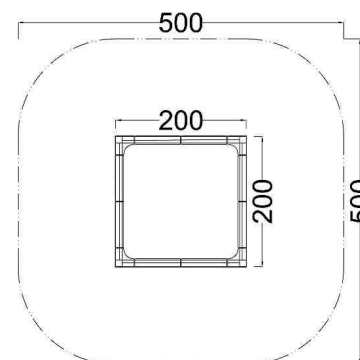

Řez pískovištěm