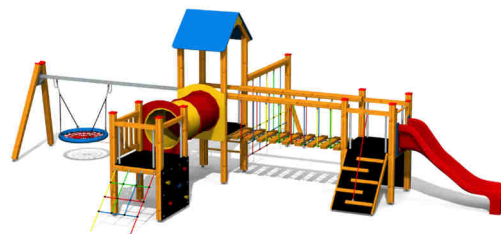

Kód výrobku: DA 7019 A.01

Název: Multifunkční sestava s hnízdem
Provedení: Modřín, silnovrstvá lazura Remmers

Věková kategorie:	od 3 do 8 let
Rozměry d/š/v (cm)	1010 x 635 x 320
Bezpečnostní zóna d/š (cm)	1196 x 935
Maximální výška pádu (cm)	95
Dopadová plocha (m2)	0

Herní sestava obsahuje:

- dvě věže s podestami
- věž se střechou a podestou, skluzavku
- nástupní rampu s příčkami a lanem
- šikmou lezeckou lanovou sít, dřevěné zábradlí
- dvě lezecké stěny se speciálními chytý
- lanový most, prolézací tunel z polyetylenu
- integrovaný žebřík s nerezovými příčkami
- vertikální lezeckou lanovou sít
- houpačkovou přístavbu s ocelovým nosníkem žárově zinkovaným
- houpačkový sedák lanové ptačí hnízdo, dva houpačkové závěsy
- svislá nerezová madla, ocelová žárově zinkovaná zemní kotvení k zabetonování

Materiálové provedení:

Dřevěná konstrukce je vyrobena z lepených, nebo mimostředových modřínových hranolů se zaoblenými hranami. Podesty, nástupní rampa a lezecké stěny jsou vyrobeny z voděodolné překližky s protiskluzovou úpravou. Skluzavka je vyrobena ze sklolaminátu, který vykazuje značnou odolnost proti nárazům, povětrnostním vlivům a UV záření. Plastové prvky jsou vyrobeny z polyetylenu Playtec, který zaručuje UV odolnost, barevnou stálost a velmi dlouhou životnost. Lanové části jsou sestaveny z lan s vícepramenným ocelovým jádrem. Ochrana dřevěných prvků je provedena UV odolnou silnovrstvou lazurou REMMERS včetně impregnačního základu. Zařízení je certifikováno a splňuje veškerá kritéria stanovená platnými normami a předpisy EU a ČR (ČSN EN 1176).