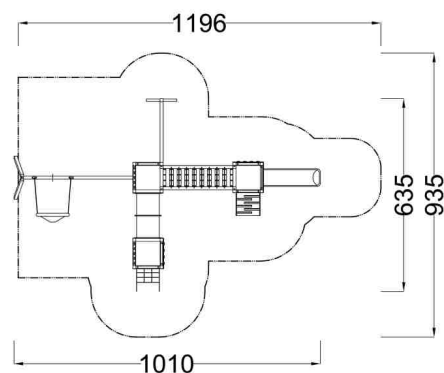

Kód výrobku: DA 7019 A.01

Název: Multifunkční sestava s hnízdem
Provedení: Modřín, silnovrstvá lazura Remmers

Věková kategorie:	od 3 do 8 let
Rozměry d/š/v (cm)	1010 x 635 x 320
Bezpečnostní zóna d/š (cm)	1196 x 935
Maximální výška pádu (cm)	95
Dopadová plocha (m2)	0

Herní sestava obsahuje:

- dvě věže s podestami
- věž se střechou a podestou, skluzavku
- nástupní rampu s příčkami a lanem
- šikmou lezeckou lanovou sít, dřevěné zábradlí
- dvě lezecké stěny se speciálními chytý
- lanový most, prolézací tunel z polyetylenu
- integrovaný žebřík s nerezovými příčkami
- vertikální lezeckou lanovou sít
- houpačkovou přístavbu s ocelovým nosníkem žárově zinkovaným
- houpačkový sedák lanové ptačí hnízdo, dva houpačkové závěsy
- svislá nerezová madla, ocelová žárově zinkovaná zemní kotvení k zabetonování

Materiálové provedení:

Dřevěná konstrukce je vyrobena z lepených, nebo mimostředových modřínových hranolů se zaoblenými hranami. Podesty, nástupní rampa a lezecké stěny jsou vyrobeny z voděodolné překližky s protiskluzovou úpravou. Skluzavka je vyrobena ze sklolaminátu, který vykazuje značnou odolnost proti nárazům, povětrnostním vlivům a UV záření. Plastové prvky jsou vyrobeny z polyetylenu Playtec, který zaručuje UV odolnost, barevnou stálost a velmi dlouhou životnost. Lanové části jsou sestaveny z lan s vícepramenným ocelovým jádrem. Ochrana dřevěných prvků je provedena UV odolnou silnovrstvou lazurou REMMERS včetně impregnačního základu. Zařízení je certifikováno a splňuje veškerá kritéria stanovená platnými normami a předpisy EU a ČR (ČSN EN 1176).