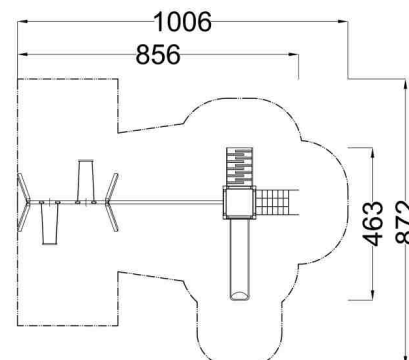

Kód výrobku: DA 7013 A.01

Název: Sestava s ručkováním a houpačkami

Provedení: Modřín, silnovrstvá lazura Remmers

DŘEVOARTIKL

Věková kategorie:	od 3 do 14 let
Rozměry d/š/v (cm)	856 x 463 x 370
Bezpečnostní zóna d/š (cm)	1006 x 872
Maximální výška pádu (cm)	295
Dopadová plocha (m2)	63

Herní sestava obsahuje:

- čtyřbokou věž s podestou a sedlovou střechou
- skluzavku, nástupní rampu s příčkami a lanem
- šikmou lezeckou stěnu, integrovaný žebřík s nerezovými příčkami
- ručkovací kladinu s nerezovými madly
- trojúhelníkovou lezeckou stěnu se speciálními chytly
- houpačkové stojky z modřínových hranolů
- svislá nerezová madla, ocelový nosník žárově zinkovaný
- dva bezpečnostní houpačkové sedáky s řetězy
- čtyři bezúdržbové houpačkové závěsy
- svislá nerezová madla, ocelová žárově zinkovaná zemní kotvení k zabetonování

Materiálové provedení:

Dřevěná konstrukce je vyrobena z lepených, nebo mimostředových modřínových hranolů se zaoblenými hranami. Podesta, nástupní rampa a lezecká stěna jsou vyrobeny z voděodolné překližky s protiskluzovou úpravou. Skluzavka je vyrobena ze sklolaminátu, který vykazuje značnou odolnost proti nárazům, povětrnostním vlivům a UV záření. Plastové prvky jsou vyrobeny z polyetylenu Playtec, který zaručuje UV odolnost, barevnou stálost a velmi dlouhou životnost. Lanové části jsou sestaveny z lan s vícepramenným ocelovým jádrem. Ochrana dřevěných prvků je provedena UV odolnou silnovrstvou lazuroou REMMERS včetně impregnačního základu. Zařízení je certifikováno a splňuje veškerá kritéria stanovená platnými normami a předpisy EU a ČR (ČSN EN 1176).