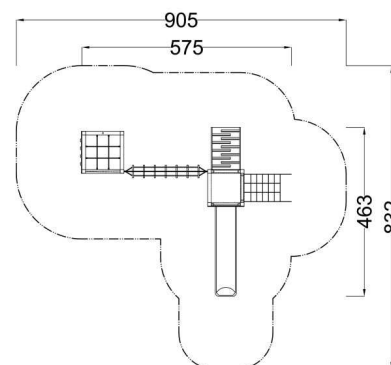

Kód výrobku: DA 7012 A.04

Název: Multifunkční sestava s lanovým žebříkem

Provedení: Modřín, tenkovrstvá olejová lazura

DŘEVOARTIKL

Věková kategorie:	od 3 do 14 let
Rozměry d/š/v (cm)	575 x 463 x 370
Bezpečnostní zóna d/š (cm)	905 x 832
Maximální výška pádu (cm)	195
Dopadová plocha (m2)	48

Herní sestava obsahuje:

- věž se sedlovou střechou a podestou, skluzavku
- nástupní rampu s příčkami a lanem
- lezeckou stěnu se speciálními chytý
- šikmou lezeckou lanovou sítí
- věž s lezeckou stěnou
- integrovanou lezeckou lanovou sítí
- horizontální lanovou sítí
- integrovaný žebřík s nerezovými příčkami
- šplhací tyč, lanový žebřík
- svíslá nerezová madla, ocelová žárově zinkovaná zemní kotvení k zabetonování

Materiálové provedení:

Dřevěná konstrukce je vyrobena z lepených, nebo mimostředových modřínových hranolů se zaoblenými hranami. Podesta, nástupní rampa a lezecké stěny jsou vyrobeny z voděodolné překližky s protiskluzovou úpravou. Skluzavka je vyrobena ze sklolaminátu, který vykazuje značnou odolnost proti nárazům, povětrnostním vlivům a UV záření. Plastové prvky jsou vyrobeny z polyetylenu Playtec, který zaručuje UV odolnost, barevnou stálost a velmi dlouhou životnost. Šplhací tyč je z oceli lakované speciální barvou, nebo z nerezové oceli. Lanové části jsou sestaveny z lan s vícepramenným ocelovým jádrem. Ochrana dřevěných prvků je provedena tenkovrstvou lazurovou OSMO na bázi přírodních olejů pro venkovní použití. Tato lazura je vhodná pro dětské hračky v souladu s požadavky normy ČSN EN 71-3. Zařízení je certifikováno a splňuje veškerá kritéria stanovená platnými normami a předpisy EU a ČR (ČSN EN 1176).