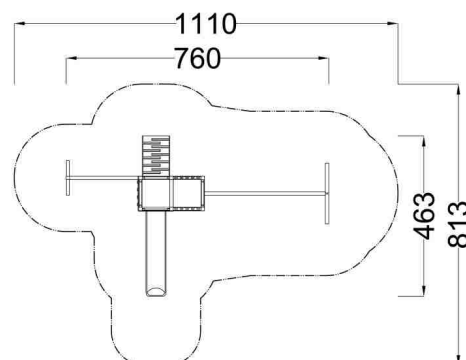

www.drevoartikl.cz