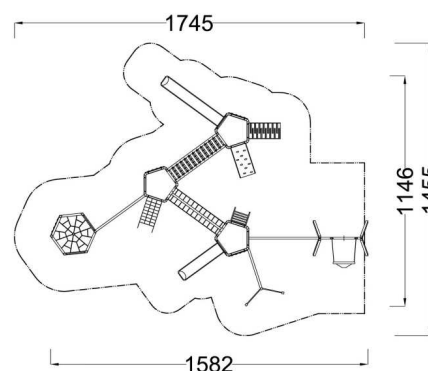

www.drevoartikl.cz