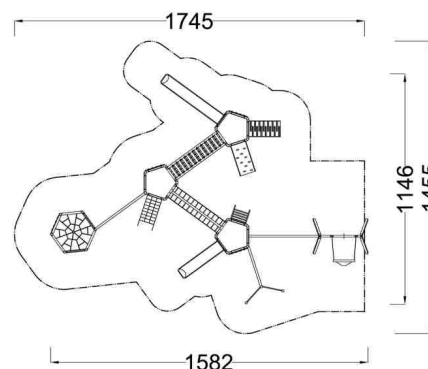

www.drevoartikl.cz