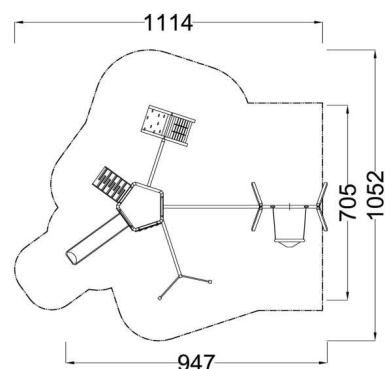

Kód výrobku: DA 7006 Dv.04

Název: Multifunkční sestava s hnízdem
Provedení: Modřín, tenkovrstvá olejová lazura

Věková kategorie:	od 3 do 14 let
Rozměry d/š/v (cm)	947 x 493 x 300
Bezpečnostní zóna d/š (cm)	1114 x 860
Maximální výška pádu (cm)	295
Dopadová plocha (m2)	71

Herní sestava obsahuje:

- pětibokou věž s podestou
- skluzavku
- nástupní rampu s příčkami a lanem
- lezeckou stěnu se speciálními chyty
- šikmý žebřík s nerezovými příčkami
- vertikální lezeckou síť
- dvě hrazdy
- ručkovací kladinu s nerezovými madly
- trojúhelníkovou lezeckou stěnu se speciálními chyty
- houpačku s voštinovým ptačím hnízdem
- svislá nerezová madla, žárově zinkované zemní kotvení

Materiálové provedení:

Dřevěná konstrukce je vyrobena z lepených, nebo mimostředových modřínových hranolů se zaoblenými hranami. Podesta, nástupní rampa a lezecké stěny jsou vyrobeny z voděodolné překližky s protiskluzovou úpravou. Skluzavka je vyrobena ze sklolaminátu, který vykazuje značnou odolnost proti nárazům, povětrnostním vlivům a UV záření. Plastové prvky jsou vyrobeny z polyetylenu Playtec, který zaručuje UV odolnost, barevnou stálost a velmi dlouhou životnost. Lanové části jsou sestaveny z lan s vícepramenným ocelovým jádrem. Ochrana dřevěných prvků je provedena tenkovrstvou lazurou OSMO na bázi přírodních olejů pro venkovní použití. Tato lazura je vhodná pro dětské hračky v souladu s požadavky normy ČSN EN 71-3. Zařízení je certifikováno a splňuje veškerá kritéria stanovená platnými normami a předpisy EU a ČR (ČSN EN 1176).