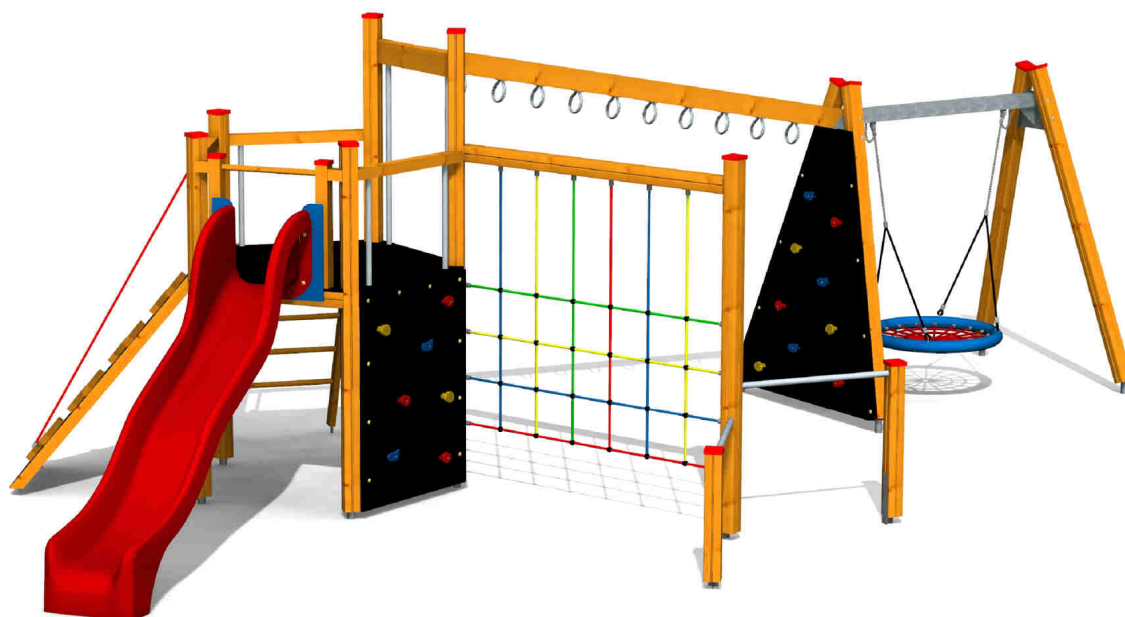

Kód výrobku: DA 7006 D.02

Název: Multifunkční sestava s hnízdem

Provedení: Modřín, přírodní - bez nátěru

DŘEVOARTIKL

ilustrativní vyobrazení (provedení s lazou)

Věková kategorie:	od 3 do 14 let
Rozměry d/š/v (cm)	947 x 493 x 300
Bezpečnostní zóna d/š (cm)	1114 x 860
Maximální výška pádu (cm)	295
Dopadová plocha (m2)	71

Herní sestava obsahuje:

- pětibokou věž s podestou
- skluzavku
- nástupní rampu s příčkami a lanem
- lezeckou stěnu se speciálními chytami
- šikmý žebřík s nerezovými příčkami
- vertikální lezeckou síť
- dvě hrazdy
- ručkovací kladinu s nerezovými madly
- trojúhelníkovou lezeckou stěnu se speciálními chytami
- houpačku s lanovým ptačím hnízdem
- svislá nerezová madla, žárově zinkované zemní kotvení

Materiálové provedení:

Dřevěná konstrukce je vyrobena z lepených, nebo mimostředových modřínových hranolů se zaoblenými hranami. Podesta, nástupní rampa a lezecké stěny jsou vyrobeny z voděodolné překližky s protiskluzovou úpravou. Skluzavka je vyrobena ze sklolaminátu, který vykazuje značnou odolnost proti nárazům, povětrnostním vlivům a UV záření. Plastové prvky jsou vyrobeny z polyetylenu Playtec, který zaručuje UV odolnost, barevnou stálost a velmi dlouhou životnost. Lanové části jsou sestaveny z lan s vícepramenným ocelovým jádrem. Zařízení je certifikováno a splňuje veškerá kritéria stanovená platnými normami a předpisy EU a ČR (ČSN EN 1176).

ilustrativní vyobrazení (provedení s lazou)

www.drevoartikl.cz