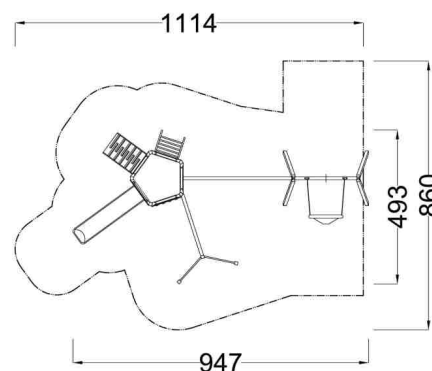

ilustrativní vyobrazení (provedení s lazou)