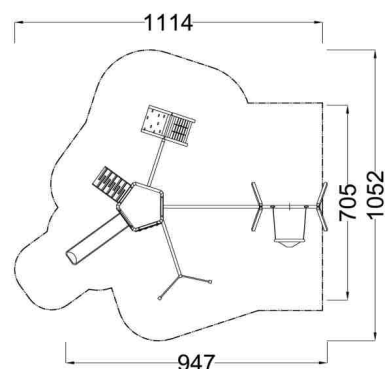

Kód výrobku: DA 7006 Cv.04

Název: Multifunkční sestava s hnízdem
Provedení: Modřín, olej pro venkovní použití

Věková kategorie:	od 3 do 14 let
Rozměry d/š/v (cm)	947 x 705 x 300
Bezpečnostní zóna d/š (cm)	1114 x 1052
Maximální výška pádu (cm)	295
Dopadová plocha (m2)	85

Herní sestava obsahuje:

- pětibokou věž s podestou
- skluzavku
- lezeckou stěnu se speciálními chyty
- nástupní rampu s příčkami a lanem
- vertikální lezeckou síť, dvě hrazdy
- lanovou pavoučí síť
- ručkovací kladinu s nerezovými madly
- trojúhelníkovou lezeckou stěnu se speciálními chyty
- houpačku s voštinovým ptačím hnízdem
- lezecký prvek s integrovanou lezeckou sítí a lezeckou stěnou se speciálními chyty
- svislá nerezová madla, žárově zinkované zemní kotvení

Materiálové provedení:

Dřevěná konstrukce je vyrobena z lepených, nebo mimostředových modřínových hranolů se zaoblenými hranami. Podesta, nástupní rampa a lezecké stěny jsou vyrobeny z voděodolné překližky s protiskluzovou úpravou. Skluzavka je vyrobena ze sklolaminátu, který vykazuje značnou odolnost proti nárazům, povětrnostním vlivům a UV záření. Plastové prvky jsou vyrobeny z polyetylenu Playtec, který zaručuje UV odolnost, barevnou stálost a velmi dlouhou životnost. Lanové části jsou sestaveny z lan s vícepramenným ocelovým jádrem. Ochrana dřevěných prvků je provedena olejem REMMERS pro venkovní použití. Zařízení je certifikováno a splňuje veškerá kritéria stanovená platnými normami a předpisy EU a ČR (ČSN EN 1176).