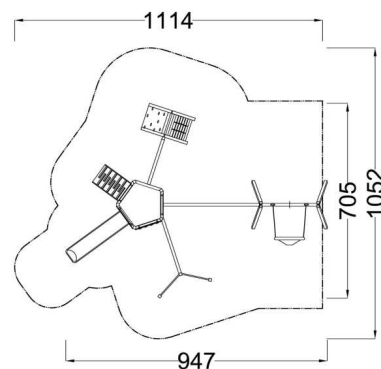

www.drevoartikl.cz