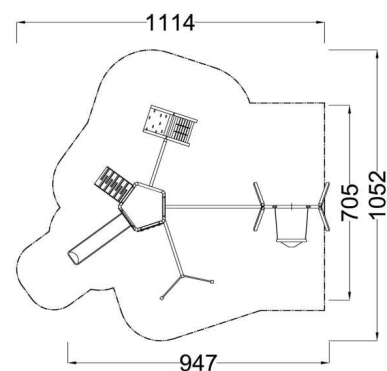

www.drevoartikl.cz