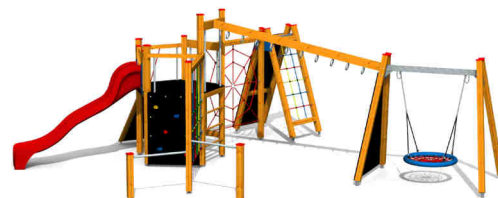

**Kód výrobku: DA 7006 C.01**

**Název:** Multifunkční sestava s hnízdem  
**Provedení:** Modřín, silnovrstvá lazura Remmers

<b>Věková kategorie:</b>	<b>od 3 do 14 let</b>
<b>Rozměry d/š/v (cm)</b>	<b>947 x 705 x 300</b>
<b>Bezpečnostní zóna d/š (cm)</b>	<b>1114 x 1052</b>
<b>Maximální výška pádu (cm)</b>	<b>295</b>
<b>Dopadová plocha (m2)</b>	<b>85</b>

Herní sestava obsahuje:

- pětibokou věž s podestou
- skluzavku
- lezeckou stěnu se speciálními chyty
- nástupní rampu s příčkami a lanem
- vertikální lezeckou síť, dvě hrazdy
- lanovou pavoučí síť
- ručkovací kladinu s nerezovými madly
- trojúhelníkovou lezeckou stěnu se speciálními chyty
- houpačku s lanovým ptačím hnízdem
- lezecký prvek s integrovanou lezeckou sítí a lezeckou stěnou se speciálními chyty
- svislá nerezová madla, žárově zinkované zemní kotvení

Materiálové provedení:

Dřevěná konstrukce je vyrobena z lepených, nebo mimostředových modřínových hranolů se zaoblenými hranami. Podesta, nástupní rampa a lezecké stěny jsou vyrobeny z voděodolné překližky s protiskluzovou úpravou. Skluzavka je vyrobena ze sklolaminátu, který vykazuje značnou odolnost proti nárazům, povětrnostním vlivům a UV záření. Plastové prvky jsou vyrobeny z polyetylenu Playtec, který zaručuje UV odolnost, barevnou stálost a velmi dlouhou životnost. Lanové části jsou sestaveny z lan s vícepramenným ocelovým jádrem. Ochrana dřevěných prvků je provedena UV odolnou silnovrstvou lazurou REMMERS včetně impregnačního základu. Zařízení je certifikováno a splňuje veškerá kritéria stanovená platnými normami a předpisy EU a ČR (ČSN EN 1176).