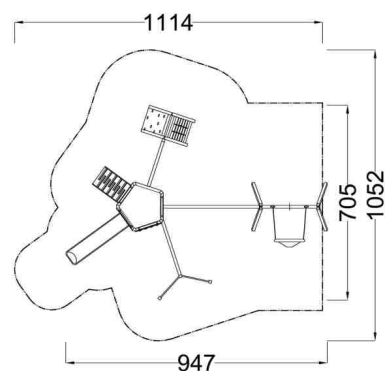

**Kód výrobku: DA 7006 C.01**

**Název:** Multifunkční sestava s hnízdem  
**Provedení:** Modřín, silnovrstvá lazura Remmers

<b>Věková kategorie:</b>	<b>od 3 do 14 let</b>
<b>Rozměry d/š/v (cm)</b>	<b>947 x 705 x 300</b>
<b>Bezpečnostní zóna d/š (cm)</b>	<b>1114 x 1052</b>
<b>Maximální výška pádu (cm)</b>	<b>295</b>
<b>Dopadová plocha (m2)</b>	<b>85</b>

Herní sestava obsahuje:

- pětibokou věž s podestou
- skluzavku
- lezeckou stěnu se speciálními chyty
- nástupní rampu s příčkami a lanem
- vertikální lezeckou síť, dvě hrazdy
- lanovou pavoučí síť
- ručkovací kladinu s nerezovými madly
- trojúhelníkovou lezeckou stěnu se speciálními chyty
- houpačku s lanovým ptačím hnízdem
- lezecký prvek s integrovanou lezeckou sítí a lezeckou stěnou se speciálními chyty
- svislá nerezová madla, žárově zinkované zemní kotvení

Materiálové provedení:

Dřevěná konstrukce je vyrobena z lepených, nebo mimostředových modřínových hranolů se zaoblenými hranami. Podesta, nástupní rampa a lezecké stěny jsou vyrobeny z voděodolné překližky s protiskluzovou úpravou. Skluzavka je vyrobena ze sklolaminátu, který vykazuje značnou odolnost proti nárazům, povětrnostním vlivům a UV záření. Plastové prvky jsou vyrobeny z polyetylenu Playtec, který zaručuje UV odolnost, barevnou stálost a velmi dlouhou životnost. Lanové části jsou sestaveny z lan s vícepramenným ocelovým jádrem. Ochrana dřevěných prvků je provedena UV odolnou silnovrstvou lazurou REMMERS včetně impregnačního základu. Zařízení je certifikováno a splňuje veškerá kritéria stanovená platnými normami a předpisy EU a ČR (ČSN EN 1176).