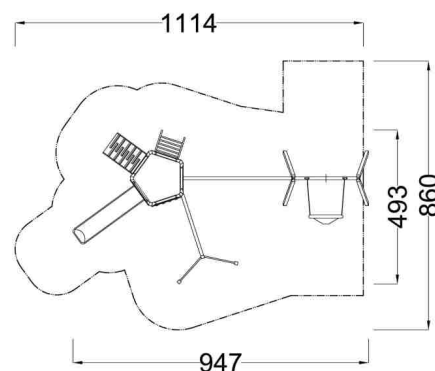

Kód výrobku: DA 7006 B3.01

Název: Multifunkční sestava s hnízdem
Provedení: Modřín, silnovrstvá lazura Remmers

Věková kategorie:	od 3 do 14 let
Rozměry d/š/v (cm)	947 x 493 x 400
Bezpečnostní zóna d/š (cm)	1114 x 860
Maximální výška pádu (cm)	295
Dopadová plocha (m2)	71

Herní sestava obsahuje:

- pětibokou věž se střechou a podestou, skluzavku
- vertikální lezeckou lanovou síť, dvě hrazdy
- ručkovací kladinu s nerezovými madly, lezeckou stěnu se speciálními chyty
- nástupní rampu s příčkami a lanem
- šikmý lezecký žebřík s nerezovými příčkami
- trojúhelníkovou lezeckou stěnu se speciálními chyty
- houpačkový ocelový nosník žárově zinkovaný, dva páry dřevěných houpačkových stojek
- houpačkový lanový sedák ptačí hnízdo, dva bezúdržbové houpačkové závěsy
- svislá nerezová madla, ocelová žárově zinkovaná zemní kotvení k zabetonování

Materiálové provedení:

Dřevěná konstrukce je vyrobena z lepených, nebo mimostředových modřinových hranolů se zaoblenými hranami. Podesta, nástupní rampa a lezecké stěny jsou vyrobeny z voděodolné překližky s protiskluzovou úpravou. Skluzavka je vyrobena ze sklolaminátu, který vykazuje značnou odolnost proti nárazům, povětrnostním vlivům a UV záření. Plastové prvky jsou vyrobeny z polyetylenu Playtec, který zaručuje UV odolnost, barevnou stálost a velmi dlouhou životnost. Lanové části jsou sestaveny z lan s vícepramenným ocelovým jádrem. Ochrana dřevěných prvků je provedena UV odolnou silnovrstvou lazurou REMMERS včetně impregnačního základu. Zařízení je certifikováno a splňuje veškerá kritéria stanovená platnými normami a předpisy EU a ČR (ČSN EN 1176).