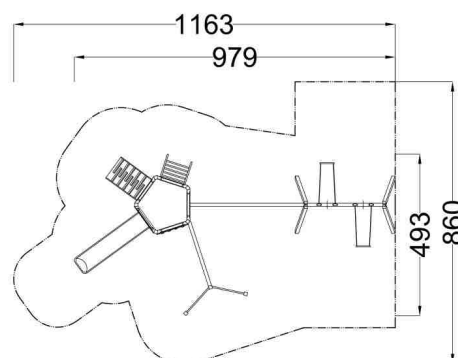

www.drevoartikl.cz