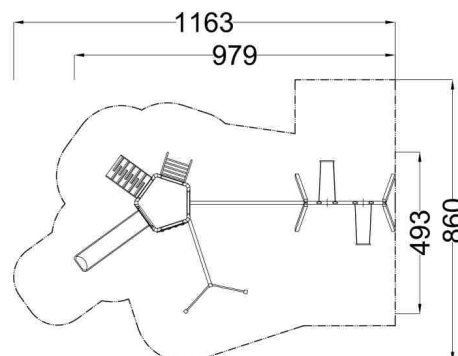

www.drevoartikl.cz