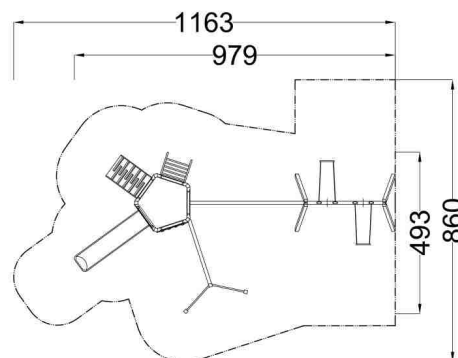

www.drevoartikl.cz