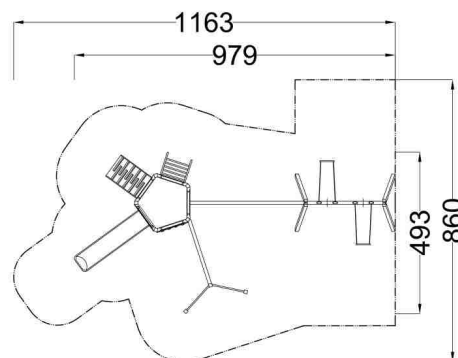

Kód výrobku: DA 7006 A.01

Název: Multifunkční sestava s houpačkami
Provedení: Modřín, silnovrstvá lazura Remmers

Věková kategorie:	od 3 do 14 let
Rozměry d/š/v (cm)	979 x 493 x 300
Bezpečnostní zóna d/š (cm)	1163 x 860
Maximální výška pádu (cm)	295
Dopadová plocha (m2)	75

Herní sestava obsahuje:

- pětibokou věž s podestou, skluzavku
- vertikální lezeckou síť, dvě hrazdy
- ručkovací kladinu s nerezovými madly
- lezeckou stěnu se speciálními chyty
- nástupní rampu s příčkami a lanem
- šikmý lezecký žebřík s nerezovými příčkami
- trojúhelníkovou lezeckou stěnu se speciálními chyty
- houpačkový ocelový nosník žárově zinkovaný, dva páry dřevěných stojek
- 2 bezpečnostní houpačkové sedáky s řetězy, 4 houpačkové závěsy
- svislá nerezová madla, ocelová žárově zinkovaná zemní kotvení k zabetonování

Materiálové provedení:

Dřevěná konstrukce je vyrobena z lepených, nebo mimostředových modřinových hranolů se zaoblenými hranami. Nástupní rampa, podesta a lezecké stěny jsou vyrobeny z voděodolné překližky s protiskluzovou úpravou. Skluzavka je vyrobena ze sklolaminátu, který vykazuje značnou odolnost proti nárazům, povětrnostním vlivům a UV záření. Plastové prvky jsou vyrobeny z polyetylenu Playtec, který zaručuje UV odolnost, barevnou stálost a velmi dlouhou životnost. Lanové části jsou sestaveny z lan s vícepramenným ocelovým jádrem. Ochrana dřevěných prvků je provedena UV odolnou silnovrstvou lazurou REMMERS včetně impregnačního základu. Zařízení je certifikováno a splňuje veškerá kritéria stanovená platnými normami a předpisy EU a ČR (ČSN EN 1176).