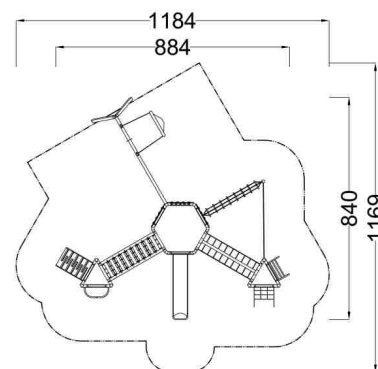

www.drevoartikl.cz