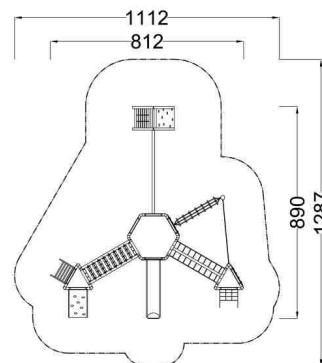

Kód výrobku: DA 7005 D.04

Název: Multifunkční herní sestava

Provedení: Modřín, olej pro venkovní použití

DŘEVOARTIKL

Věková kategorie:	od 3 do 14 let
Rozměry d/š/v (cm)	812 x 890 x 300
Bezpečnostní zóna d/š (cm)	1112 x 1287
Maximální výška pádu (cm)	295
Dopadová plocha (m2)	100

Herní sestava obsahuje:

- šestibokou věž, skluzavku, dva integrované žebříky s nerezovými příčkami
- čtyři lezecké stěny se speciálními chyty
- trojbokou věž, šikmý žebřík s nerezovými příčkami
- trojbokou věž, šikmou lezeckou lanovou síť
- lanový most s příčkami, šikmý most "V" s lany
- ručkovací kladinu s nerezovými madly
- lezecký prvek s integrovanou lezeckou sítí a lezeckou stěnou s chyty
- balanční lano a žebřík s přidržovacím lanem
- svislá nerezová madla, ocelový sloupek

Materiálové provedení:

Dřevěná konstrukce je vyrobena z lepených, nebo mimostředových modřínových hranolů se zaoblenými hranami. Podesty a lezecké stěny jsou vyrobeny z voděodolné překližky s protiskluzovou úpravou. Skluzavka je vyrobena ze sklolaminátu, který vykazuje značnou odolnost proti nárazům, povětrnostním vlivům a UV záření. Plastové prvky jsou vyrobeny z polyetylenu Playtec, který zaručuje UV odolnost, barevnou stálost a velmi dlouhou životnost. Lanové části jsou sestaveny z lan s vícepramenným ocelovým jádrem. Ocelový sloupek je ošetřen žárovým zinkováním. Ochrana dřevěných prvků je provedena olejem REMMERS pro venkovní použití. Zařízení je certifikováno a splňuje veškerá kritéria stanovená platnými normami a předpisy EU a ČR (ČSN EN 1176).