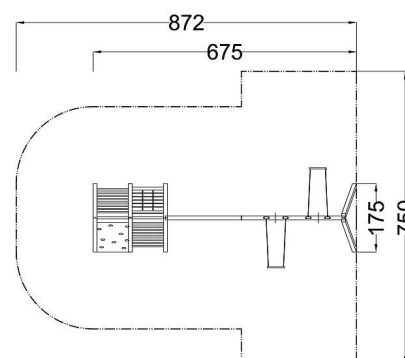

Kód výrobku: DA 6623 A.04

Název: Herní sestava s houpačkami
Provedení: Modřín, tenkovrstvá olejová lazura

Věková kategorie:	od 3 do 14 let
Rozměry d/š/v (cm)	675 x 175 x 242
Bezpečnostní zóna d/š (cm)	872 x 750
Maximální výška pádu (cm)	210
Dopadová plocha (m2)	54

Herní sestava obsahuje:

- dřevěnou konstrukci z modřínového masivu
- lezeckou stěnu se speciálními chyty
- 2 integrované žebříky s nerezovými příčkami
- integrovanou lanovou síť
- houpačkový ocelový nosník
- 2 dřevěné houpačkové stojky
- 2 bezpečnostní houpačkové sedáky s řetězy
- 4 bezúdržbové houpačkové závěsy
- krytky hranolů
- ocelová žárově zinkovaná zemní kotvení k zabetonování

Materiálové provedení:

Dřevěná konstrukce je vyrobena z lepených, nebo mimostředových modřínových hranolů se zaoblenými hranami.
Lezecká stěna je vyrobena z voděodolné překližky s protiskluzovou úpravou.
Lanové části jsou sestaveny z lan s vícepramenným ocelovým jádrem.
Ocelový nosník a kotvení jsou žárově zinkovány.
Ochrana dřevěných prvků je provedena tenkovrstvou lazurou OSMO na bázi přírodních olejů pro venkovní použití. Tato lazura je vhodná pro dětské hračky v souladu s požadavky normy ČSN EN 71-3.
Zařízení je certifikováno a splňuje veškerá kritéria stanovená platnými normami a předpisy EU a ČR (ČSN EN 1176).