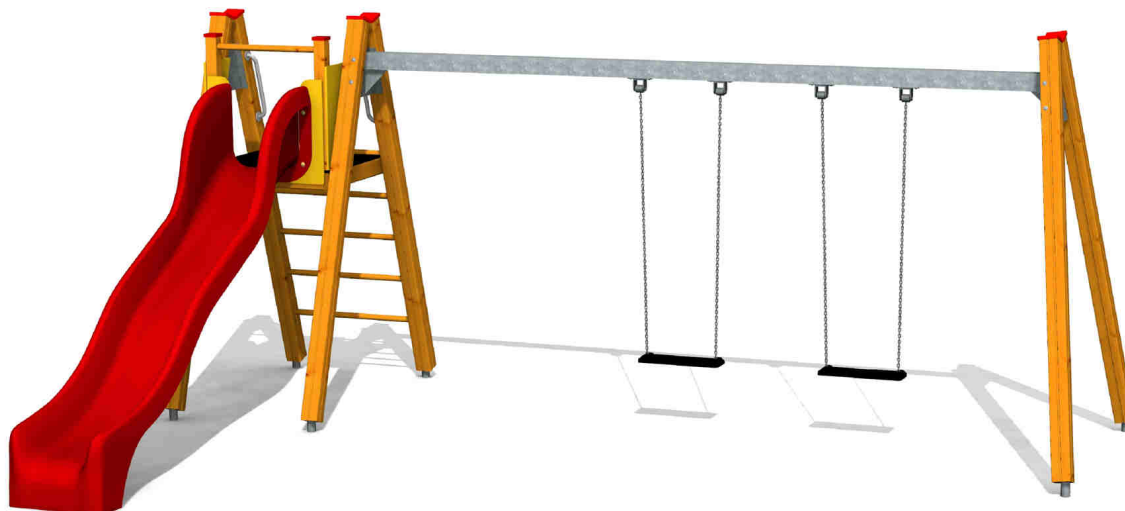

Kód výrobku: DA 6513 A.01

Název: Skluzavka s houpačkami

Provedení: Modřín, silnovrstvá lazura Remmers

DŘEVOARTIKL

Věková kategorie:	od 3 do 14 let
Rozměry d/š/v (cm)	535 x 377 x 242
Bezpečnostní zóna d/š (cm)	685 x 865
Maximální výška pádu (cm)	145
Dopadová plocha (m2)	47

Herní sestava obsahuje:

- skluzavku
- podestu
- lezecký žebřík s nerezovými příčkami
- houpačkový ocelový nosník
- 2 dřevěné houpačkové stojky
- 2 bezpečnostní houpačkové sedáky s řetězy
- 4 bezúdržbové houpačkové závěsy
- 2 madla
- krytky hranolů
- ocelová žárově zinkovaná zemní kotvení k zabetonování

Materiálové provedení:

Dřevěná konstrukce je vyrobena z lepených, nebo mimostředových modřínových hranolů se zaoblenými hranami.

Ocelový nosník a kotvení jsou žárově zinkovány.

Skluzavka je vyrobena ze sklolaminátu, který vykazuje značnou odolnost proti nárazům, povětrnostním vlivům a UV záření.