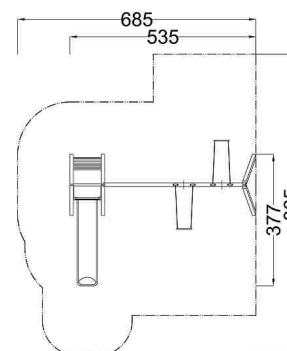

www.drevoartikl.cz