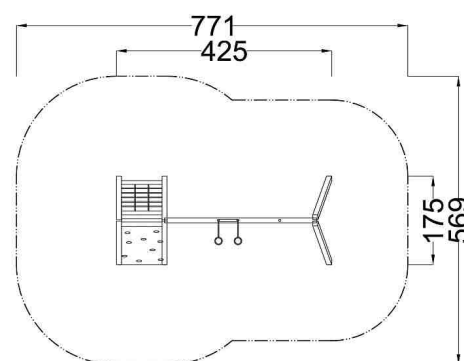

www.drevoartikl.cz