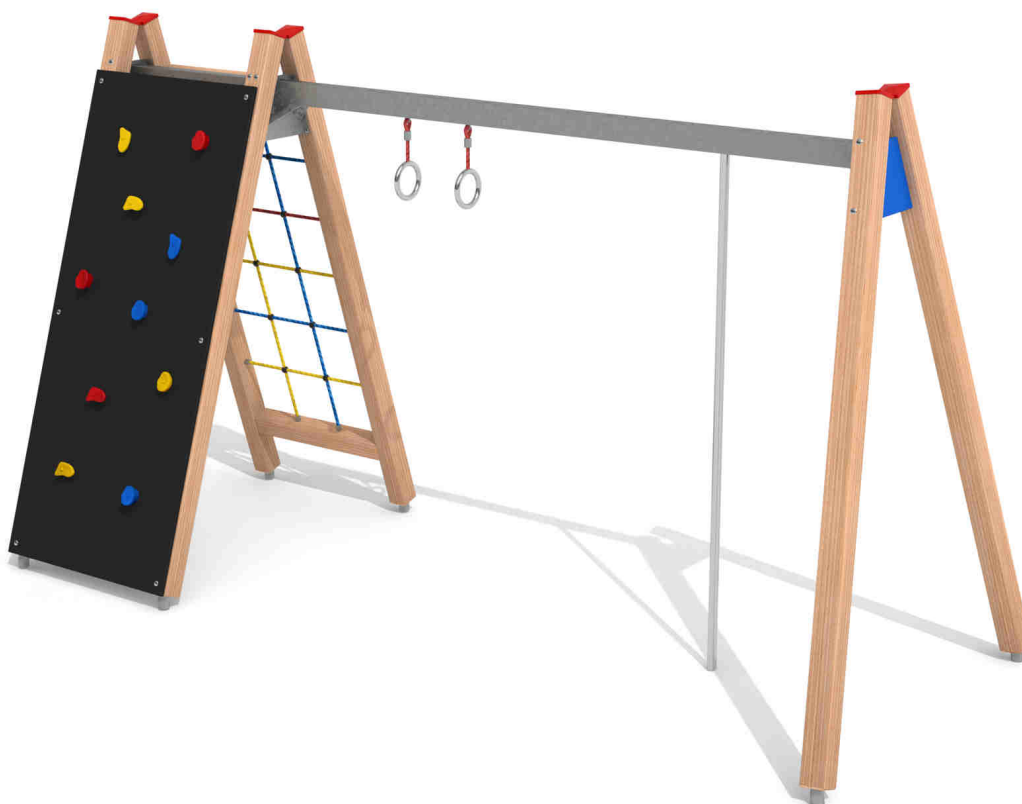

Kód výrobku: DA 6425 B.02

Název: Přelézací sestava

Provedení: Modřín, přírodní - bez nátěru

DŘEVOARTIKL

Věková kategorie:	od 3 do 14 let
Rozměry d/š/v (cm)	425 x 175 x 242
Bezpečnostní zóna d/š (cm)	771 x 569
Maximální výška pádu (cm)	210
Dopadová plocha (m2)	37,5

Herní sestava obsahuje:

- integrovanou lanovou síť
- lezeckou stěnu se speciálními chyty
- ocelový nosník
- 2 dřevěné houpačkové stojky
- šplhací tyč
- závěsné kruhy s lany
- krytky hranolů
- ocelová žárově zinkovaná zemní kotvení k zabetonování

Materiálové provedení:

Dřevěná konstrukce je vyrobena z lepených, nebo mimostředových modřínových hranolů se zaoblenými hranami. Lezecká stěna je vyrobena z voděodolné překližky s protiskluzovou úpravou. Lanové části jsou sestaveny z lan s vícepramenným ocelovým jádrem. Ocelový nosník a kotvení jsou žárově zinkovány. Ocelová šplhací tyč je ošetřena velmi odolným lakováním formou elektrostatického nanášení barvy s jejím následným vytvrzením ve vypalovací komoře. Zařízení je certifikováno a splňuje veškerá kritéria stanovená platnými normami a předpisy EU a ČR (ČSN EN 1176).