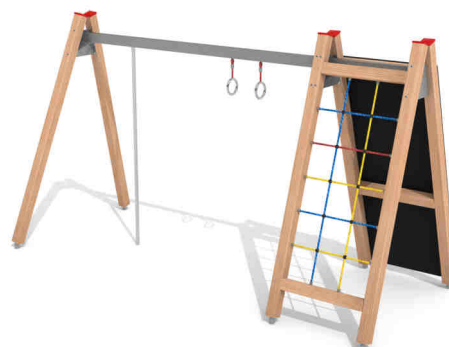

Kód výrobku: DA 6425 B.02

Název: Přelézací sestava

Provedení: Modřín, přírodní - bez nátěru

DŘEVOARTIKL

Věková kategorie:	od 3 do 14 let
Rozměry d/š/v (cm)	425 x 175 x 242
Bezpečnostní zóna d/š (cm)	771 x 569
Maximální výška pádu (cm)	210
Dopadová plocha (m2)	37,5

Herní sestava obsahuje:

- integrovanou lanovou síť
- lezeckou stěnu se speciálními chyty
- ocelový nosník
- 2 dřevěné houpačkové stojky
- šplhací tyč
- závěsné kruhy s lany
- krytky hranolů
- ocelová žárově zinkovaná zemní kotvení k zabetonování

Materiálové provedení:

Dřevěná konstrukce je vyrobena z lepených, nebo mimostředových modřínových hranolů se zaoblenými hranami. Lezecká stěna je vyrobena z voděodolné překližky s protiskluzovou úpravou. Lanové části jsou sestaveny z lan s vícepramenným ocelovým jádrem. Ocelový nosník a kotvení jsou žárově zinkovány. Ocelová šplhací tyč je ošetřena velmi odolným lakováním formou elektrostatického nanášení barvy s jejím následným vytvrzením ve vypalovací komoře. Zařízení je certifikováno a splňuje veškerá kritéria stanovená platnými normami a předpisy EU a ČR (ČSN EN 1176).