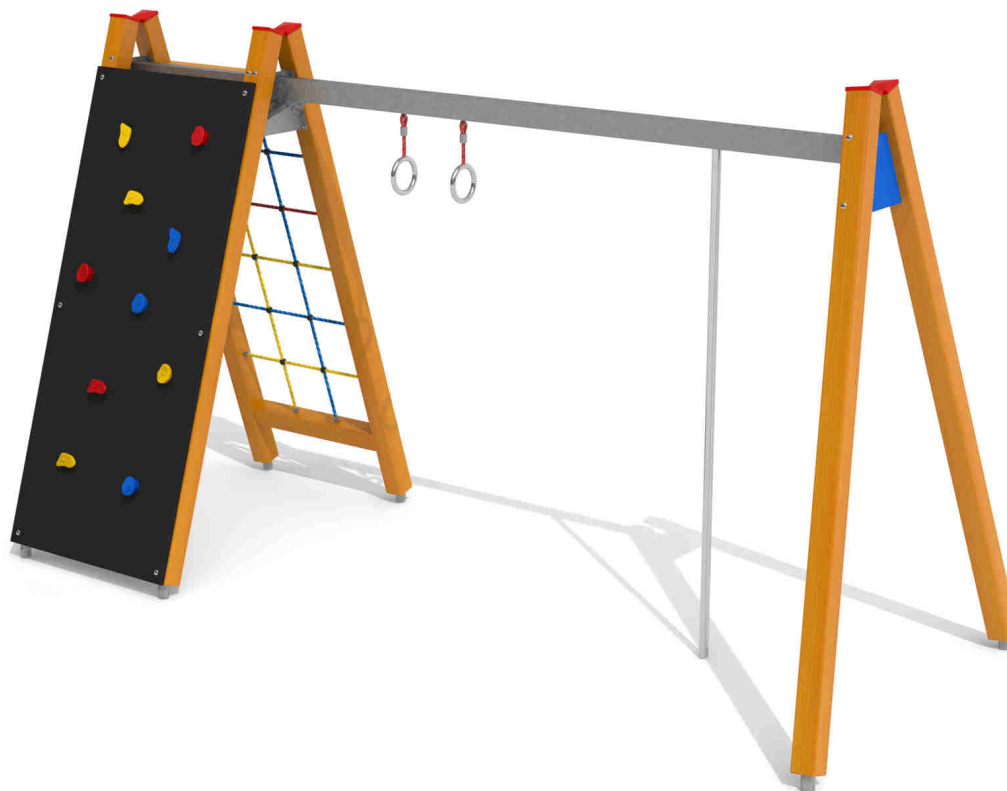

Kód výrobku: DA 6425 B.01

Název: Přelézací sestava

Provedení: Modřín, silnovrstvá lazura Remmers

DŘEVOARTIKL

Věková kategorie:	od 3 do 14 let
Rozměry d/š/v (cm)	425 x 175 x 242
Bezpečnostní zóna d/š (cm)	771 x 569
Maximální výška pádu (cm)	210
Dopadová plocha (m2)	37,5

Herní sestava obsahuje:

- integrovanou lanovou síť
- lezeckou stěnu se speciálními chyty
- ocelový nosník
- 2 dřevěné houpačkové stojky
- šplhací tyč
- závěsné kruhy s lany
- krytky hranolů
- ocelová žárově zinkovaná zemní kotvení k zabetonování

Materiálové provedení:

Dřevěná konstrukce je vyrobena z lepených, nebo mimostředových modřínových hranolů se zaoblenými hranami. Lezecká stěna je vyrobena z voděodolné překližky s protiskluzovou úpravou. Lanové části jsou sestaveny z lan s vícepramenným ocelovým jádrem. Ocelový nosník a kotvení jsou žárově zinkovány. Ocelová šplhací tyč je ošetřena velmi odolným lakováním formou elektrostatického nanášení barvy s jejím následným vytvrzením ve vypalovací komoře. Ochrana dřevěných prvků je provedena UV odolnou silnovrstvou lazurou REMMERS včetně impregnačního základu. Zařízení je certifikováno a splňuje veškerá kritéria stanovená platnými normami a předpisy EU a ČR (ČSN EN 1176).