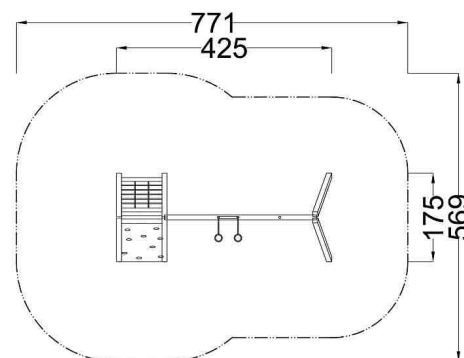

Kód výrobku: DA 6425 B.01

Název: Přelézací sestava

Provedení: Modřín, silnovrstvá lazura Remmers

DŘEVOARTIKL

Věková kategorie:	od 3 do 14 let
Rozměry d/š/v (cm)	425 x 175 x 242
Bezpečnostní zóna d/š (cm)	771 x 569
Maximální výška pádu (cm)	210
Dopadová plocha (m2)	37,5

Herní sestava obsahuje:

- integrovanou lanovou síť
- lezeckou stěnu se speciálními chyty
- ocelový nosník
- 2 dřevěné houpačkové stojky
- šplhací tyč
- závěsné kruhy s lany
- krytky hranolů
- ocelová žárově zinkovaná zemní kotvení k zabetonování

Materiálové provedení:

Dřevěná konstrukce je vyrobena z lepených, nebo mimostředových modřínových hranolů se zaoblenými hranami. Lezecká stěna je vyrobena z voděodolné překližky s protiskluzovou úpravou. Lanové části jsou sestaveny z lan s vícepramenným ocelovým jádrem. Ocelový nosník a kotvení jsou žárově zinkovány. Ocelová šplhací tyč je ošetřena velmi odolným lakováním formou elektrostatického nanášení barvy s jejím následným vytvrzením ve vypalovací komoře. Ochrana dřevěných prvků je provedena UV odolnou silnovrstvou lazurou REMMERS včetně impregnačního základu. Zařízení je certifikováno a splňuje veškerá kritéria stanovená platnými normami a předpisy EU a ČR (ČSN EN 1176).