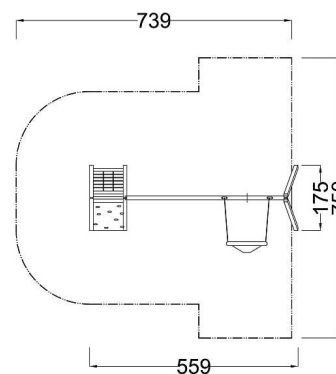

www.drevoartikl.cz