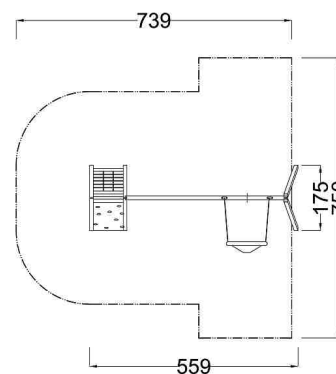

Ilustrativní vyobrazení (provedení s lazurou)