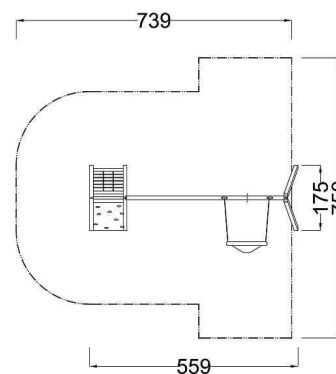

Věková kategorie:	od 3 do 14 let
Rozměry d/š/v (cm)	559 x 175 x 242
Bezpečnostní zóna d/š (cm)	739 x 750
Maximální výška pádu (cm)	210
Dopadová plocha (m2)	45

Herní sestava obsahuje:

- integrovanou lanovou síť
- lezeckou stěnu se speciálními chyty
- houpačkový ocelový nosník
- 2 dřevěné houpačkové stojky
- houpačku Ptačí hnízdo
- 2 bezúdržbové houpačkové závěsy
- krytky hranolů
- ocelová žárově zinkovaná zemní kotvení k zabetonování

Materiálové provedení:

Dřevěná konstrukce je vyrobena z lepených, nebo mimostředových modřínových hranolů se zaoblenými hranami. Lezecká stěna je vyrobena z voděodolné překližky s protiskluzovou úpravou. Lanové části jsou sestaveny z lan s vícepramenným ocelovým jádrem. Ocelový nosník a kotvení jsou žárově zinkovány. Ochrana dřevěných prvků je provedena UV odolnou silnovrstvou lazurou REMMERS včetně impregnačního základu. Zařízení je certifikováno a splňuje veškerá kritéria stanovená platnými normami a předpisy EU a ČR (ČSN EN 1176).