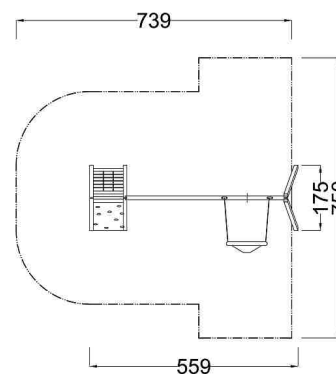

www.drevoartikl.cz