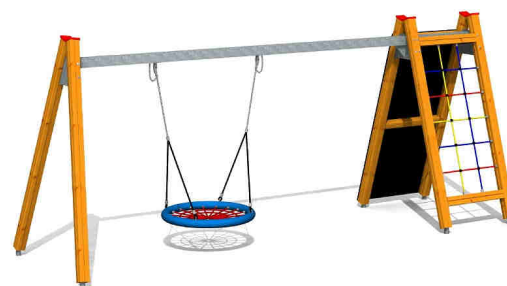

Kód výrobku: DA 6424 A.04

Název: Herní sestava s hnízdem

Provedení: Modřín, olej pro venkovní použití

DŘEVOARTIKL

Věková kategorie:	od 3 do 14 let
Rozměry d/š/v (cm)	559 x 175 x 242
Bezpečnostní zóna d/š (cm)	739 x 750
Maximální výška pádu (cm)	210
Dopadová plocha (m2)	45

Herní sestava obsahuje:

- integrovanou lanovou síť
- lezeckou stěnu se speciálními chyty
- houpačkový ocelový nosník
- 2 dřevěné houpačkové stojky
- houpačku lanové ptačí hnízdo
- 2 bezúdržbové houpačkové závěsy
- krytky hranolů
- ocelová žárově zinkovaná zemní kotvení k zabetonování

Materiálové provedení:

Dřevěná konstrukce je vyrobena z lepených, nebo mimostředových modřínových hranolů se zaoblenými hranami.

Lezecká stěna je vyrobena z voděodolné překližky s protiskluzovou úpravou.

Lanové části jsou sestaveny z lan s vícepramenným ocelovým jádrem.

Ocelový nosník a kotvení jsou žárově zinkovány. Ochrana dřevěných prvků je provedena olejem REMMERS pro venkovní použití.

Zařízení je certifikováno a splňuje veškerá kritéria stanovená platnými normami a předpisy EU a ČR (ČSN EN 1176).