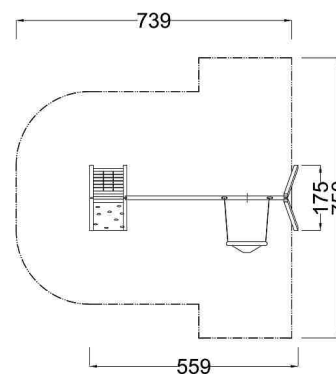

Věková kategorie:	od 3 do 14 let
Rozměry d/š/v (cm)	559 x 175 x 242
Bezpečnostní zóna d/š (cm)	739 x 750
Maximální výška pádu (cm)	210
Dopadová plocha (m2)	45

Herní sestava obsahuje:

- integrovanou lanovou síť
- lezeckou stěnu se speciálními chyty
- houpačkový ocelový nosník
- 2 dřevěné houpačkové stojky
- houpačku lanové ptačí hnízdo
- 2 bezúdržbové houpačkové závěsy
- krytky hranolů
- ocelová žárově zinkovaná zemní kotvení k zabetonování

Materiálové provedení:

Dřevěná konstrukce je vyrobena z lepených, nebo mimostředových modřínových hranolů se zaoblenými hranami. Lezecká stěna je vyrobena z voděodolné překližky s protiskluzovou úpravou. Lanové části jsou sestaveny z lan s vícepramenným ocelovým jádrem. Ocelový nosník a kotvení jsou žárově zinkovány. Ochrana dřevěných prvků je provedena UV odolnou silnovrstvou lazurou REMMERS včetně impregnačního základu. Zařízení je certifikováno a splňuje veškerá kritéria stanovená platnými normami a předpisy EU a ČR (ČSN EN 1176).