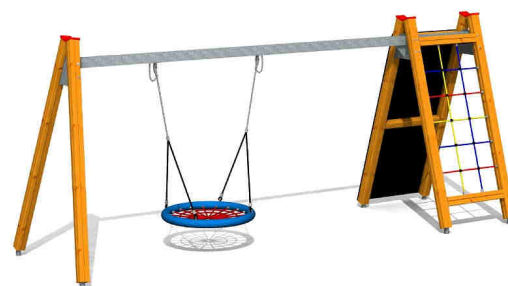

Kód výrobku: DA 6424 A.01

Název: Herní sestava s hnízdem

Provedení: Modřín, silnovrstvá lazura Remmers

DŘEVOARTIKL

Věková kategorie:	od 3 do 14 let
Rozměry d/š/v (cm)	559 x 175 x 242
Bezpečnostní zóna d/š (cm)	739 x 750
Maximální výška pádu (cm)	210
Dopadová plocha (m2)	45

Herní sestava obsahuje:

- integrovanou lanovou síť
- lezeckou stěnu se speciálními chyty
- houpačkový ocelový nosník
- 2 dřevěné houpačkové stojky
- houpačku lanové ptačí hnízdo
- 2 bezúdržbové houpačkové závěsy
- krytky hranolů
- ocelová žárově zinkovaná zemní kotvení k zabetonování

Materiálové provedení:

Dřevěná konstrukce je vyrobena z lepených, nebo mimostředových modřínových hranolů se zaoblenými hranami. Lezecká stěna je vyrobena z voděodolné překližky s protiskluzovou úpravou. Lanové části jsou sestaveny z lan s vícepramenným ocelovým jádrem. Ocelový nosník a kotvení jsou žárově zinkovány. Ochrana dřevěných prvků je provedena UV odolnou silnovrstvou lazurou REMMERS včetně impregnačního základu. Zařízení je certifikováno a splňuje veškerá kritéria stanovená platnými normami a předpisy EU a ČR (ČSN EN 1176).