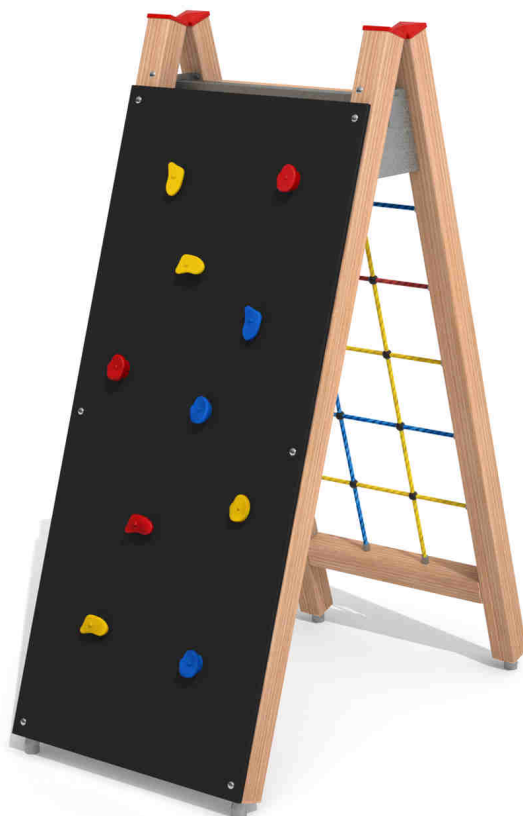

Kód výrobku: DA 6421 A.02
Název: Přelézací sestava
Provedení: Modřín, přírodní - bez nátěru

Věková kategorie:	od 3 do 14 let
Rozměry d/š/v (cm)	100 x 175 x 242
Bezpečnostní zóna d/š (cm)	494 x 569
Maximální výška pádu (cm)	210
Dopadová plocha (m2)	24

Herní sestava obsahuje:

- dřevěnou konstrukci z modřínového masivu
- lezeckou stěnu se speciálními chyty
- integrovanou lanovou síť
- krytky hranolů
- ocelová žárově zinkovaná zemní kotvení k zabetonování

Materiálové provedení:

Dřevěná konstrukce je vyrobena z lepených, nebo mimostředových modřínových hranolů se zaoblenými hranami.
Lezecká stěna je vyrobena z voděodolné překližky s protiskluzovou úpravou.
Lanové části jsou sestaveny z lan s vícepramenným ocelovým jádrem.
Ocelový nosník a kotvení jsou žárově zinkovány.
Zařízení je certifikováno a splňuje veškerá kritéria stanovená platnými normami a předpisy EU a ČR (ČSN EN 1176).