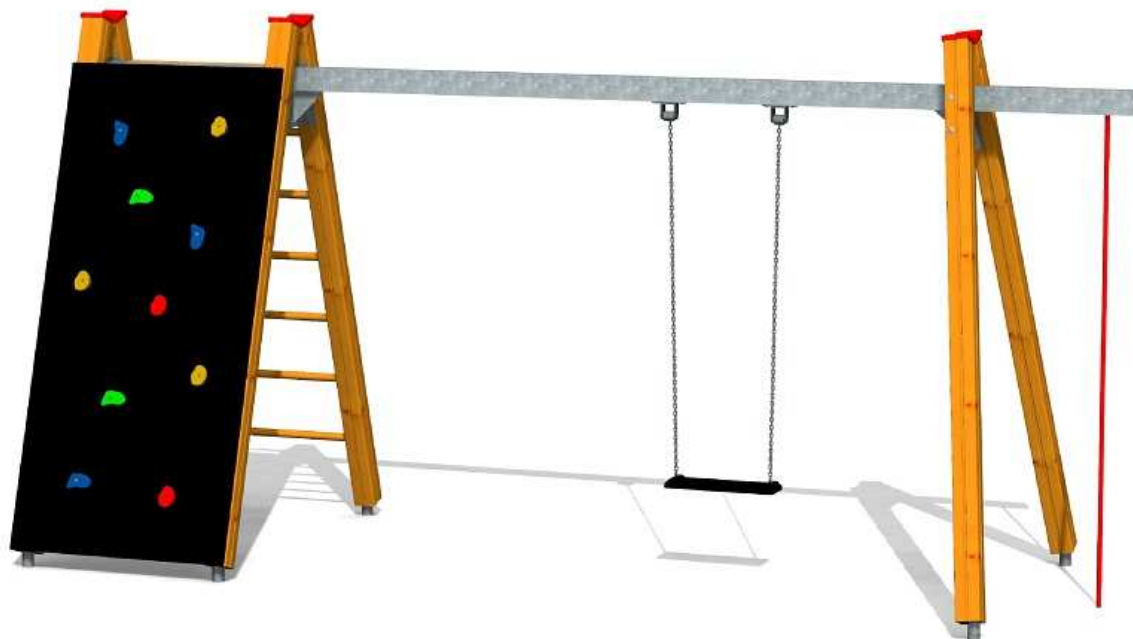

Kód výrobku: DA 6322 B.04

Název: Herní sestava s houpačkou

Provedení: Modřín, tenkovrstvá olejová lazura

DŘEVOARTIKL

Věková kategorie:	od 3 do 14 let
Rozměry d/š/v (cm)	510 x 175 x 242
Bezpečnostní zóna d/š (cm)	912 x 750
Maximální výška pádu (cm)	210
Dopadová plocha (m2)	50

Herní sestava obsahuje:

- lezecký žebřík s nerezovými příčkami
- lezeckou stěnu se speciálními chytý
- lezecké lano
- houpačkový ocelový nosník
- 2 dřevěné houpačkové stojky
- bezpečnostní houpačkový sedák s řetězy
- dva bezúdržbové houpačkové závěsy
- krytky hranolů
- ocelová žárově zinkovaná zemní kotvení k zabetonování

Materiálové provedení:

Dřevěná konstrukce je vyrobena z lepených, nebo mimostředových modřínových hranolů se zaoblenými hranami. Lezecká stěna je vyrobena z voděodolné překližky s protiskluzovou úpravou. Ocelový nosník a kotvení jsou žárově zinkovány. Lezecké lano je sestaveno z lan s vícepramenným ocelovým jádrem. Ochrana dřevěných prvků je provedena tenkovrstvou lazurou OSMO na bázi přírodních olejů pro venkovní použití. Tato lazura je vhodná pro dětské hračky v souladu s požadavky normy ČSN EN 71-3.