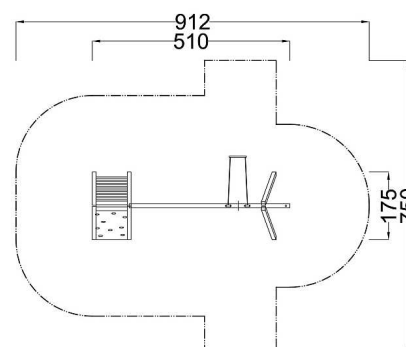

www.drevoartikl.cz