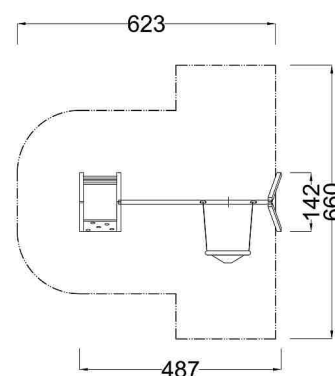

Věková kategorie:	od 2 do 8 let
Rozměry d/š/v (cm)	487 x 142 x 192
Bezpečnostní zóna d/š (cm)	623 x 660
Maximální výška pádu (cm)	95
Dopadová plocha (m2)	0

Herní sestava obsahuje:

- lezecký žebřík s nerezovými příčkami
- lezeckou stěnu se speciálními chytami
- houpačkový ocelový nosník
- 2 dřevěné houpačkové stojky
- houpačku lanové Ptáčí hnízdo
- 2 bezúdržbové houpačkové závěsy
- podestu
- 4 madla
- krytky hranolů
- ocelová žárově zinkovaná zemní kotvení k zabetonování

Materiálové provedení:

Dřevěná konstrukce je vyrobena z lepených, nebo mimostředových modřínových hranolů se zaoblenými hranami.

Lezecká stěna a podesta jsou vyrobeny z voděodolné překližky s protiskluzovou úpravou.

Ocelový nosník a kotvení jsou žárově zinkovány. Ochrana dřevěných prvků je provedena olejem REMMERS pro venkovní použití.

Zařízení je certifikováno a splňuje veškerá kritéria stanovená platnými normami a předpisy EU a ČR (ČSN EN 1176).