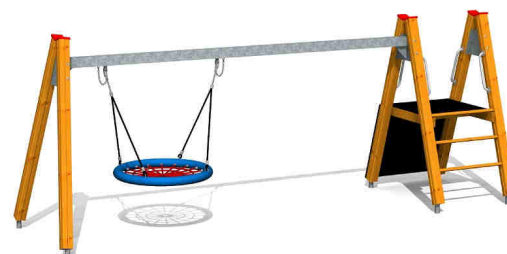

Kód výrobku: DA 6304 A.04

Název: Herní sestava s hnízdem

Provedení: Modřín, olej pro venkovní použití

DŘEVOARTIKL

Věková kategorie:	od 2 do 8 let
Rozměry d/š/v (cm)	487 x 142 x 192
Bezpečnostní zóna d/š (cm)	623 x 660
Maximální výška pádu (cm)	95
Dopadová plocha (m2)	0

Herní sestava obsahuje:

- lezecký žebřík s nerezovými příčkami
- lezeckou stěnu se speciálními chytami
- houpačkový ocelový nosník
- 2 dřevěné houpačkové stojky
- houpačku lanové Ptáčí hnízdo
- 2 bezúdržbové houpačkové závěsy
- podestu
- 4 madla
- krytky hranolů
- ocelová žárově zinkovaná zemní kotvení k zabetonování

Materiálové provedení:

Dřevěná konstrukce je vyrobena z lepených, nebo mimostředových modřínových hranolů se zaoblenými hranami.

Lezecká stěna a podesta jsou vyrobeny z voděodolné překližky s protiskluzovou úpravou.

Ocelový nosník a kotvení jsou žárově zinkovány. Ochrana dřevěných prvků je provedena olejem REMMERS pro venkovní použití.

Zařízení je certifikováno a splňuje veškerá kritéria stanovená platnými normami a předpisy EU a ČR (ČSN EN 1176).