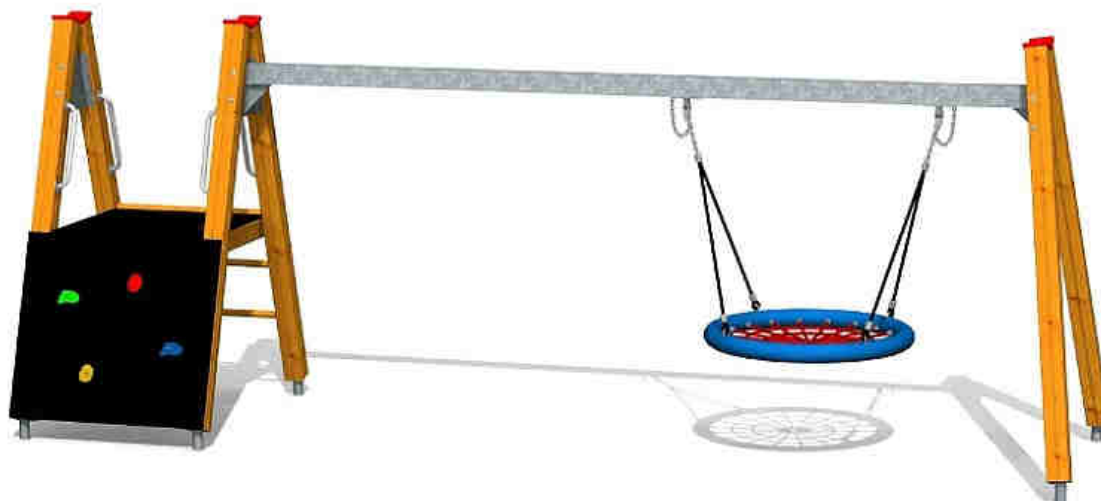

Kód výrobku: DA 6304 A.04

Název: Herní sestava s hnízdem

Provedení: Modřín, olej pro venkovní použití

DŘEVOARTIKL

Věková kategorie:	od 2 do 8 let
Rozměry d/š/v (cm)	487 x 142 x 192
Bezpečnostní zóna d/š (cm)	623 x 660
Maximální výška pádu (cm)	95
Dopadová plocha (m2)	0

Herní sestava obsahuje:

- lezecký žebřík s nerezovými příčkami
- lezeckou stěnu se speciálními chytami
- houpačkový ocelový nosník
- 2 dřevěné houpačkové stojky
- houpačku lanové Ptáčí hnízdo
- 2 bezúdržbové houpačkové závěsy
- podestu
- 4 madla
- krytky hranolů
- ocelová žárově zinkovaná zemní kotvení k zabetonování

Materiálové provedení:

Dřevěná konstrukce je vyrobena z lepených, nebo mimostředových modřínových hranolů se zaoblenými hranami.

Lezecká stěna a podesta jsou vyrobeny z voděodolné překližky s protiskluzovou úpravou.

Ocelový nosník a kotvení jsou žárově zinkovány. Ochrana dřevěných prvků je provedena olejem REMMERS pro venkovní použití.

Zařízení je certifikováno a splňuje veškerá kritéria stanovená platnými normami a předpisy EU a ČR (ČSN EN 1176).