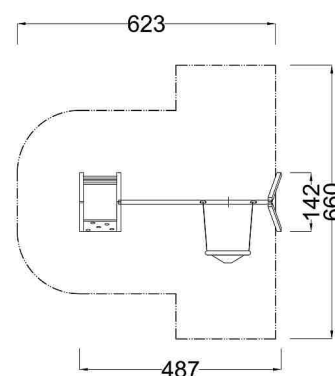

Věková kategorie:	od 2 do 8 let
Rozměry d/š/v (cm)	487 x 142 x 192
Bezpečnostní zóna d/š (cm)	623 x 660
Maximální výška pádu (cm)	95
Dopadová plocha (m2)	0

Herní sestava obsahuje:

- lezecký žebřík s nerezovými příčkami
- lezeckou stěnu se speciálními chytami
- houpačkový ocelový nosník
- 2 dřevěné houpačkové stojky
- houpačku lanové Ptáčí hnízdo
- 2 bezúdržbové houpačkové závěsy
- podestu
- 4 madla
- krytky hranolů
- ocelová žárově zinkovaná zemní kotvení k zabetonování

Materiálové provedení:

Dřevěná konstrukce je vyrobena z lepených, nebo mimostředových modřínových hranolů se zaoblenými hranami.

Lezecká stěna a podesta jsou vyrobeny z voděodolné překližky s protiskluzovou úpravou.

Ocelový nosník a kotvení jsou žárově zinkované.

Ochrana dřevěných prvků je provedena UV odolnou silnovrstvou lazurou REMMERS včetně impregnačního základu.

Zařízení je certifikováno a splňuje veškerá kritéria stanovená platnými normami a předpisy EU a ČR (ČSN EN 1176).