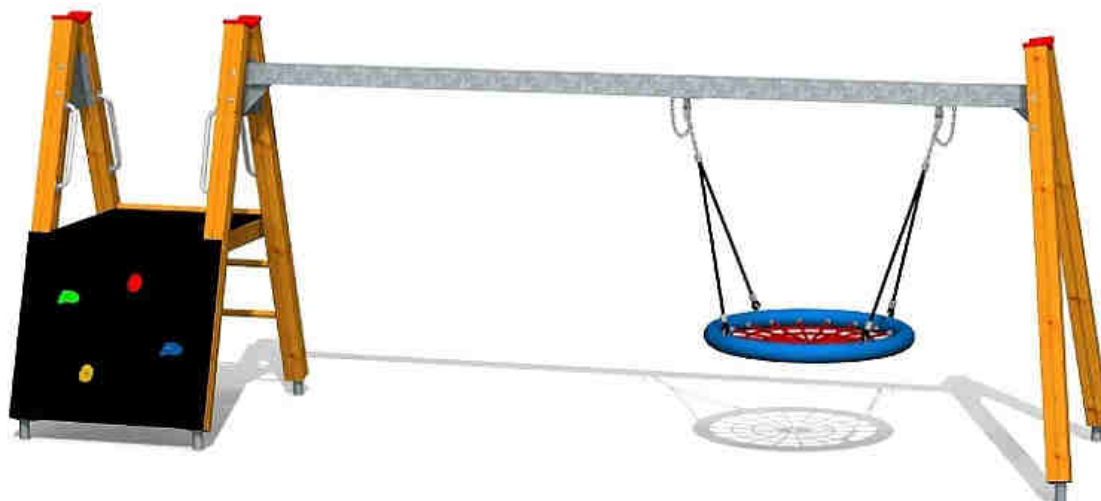

Kód výrobku: DA 6304 A.01

Název: Herní sestava s hnízdem

Provedení: Modřín, silnovrstvá lazura Remmers

DŘEVOARTIKL

Věková kategorie:	od 2 do 8 let
Rozměry d/š/v (cm)	487 x 142 x 192
Bezpečnostní zóna d/š (cm)	623 x 660
Maximální výška pádu (cm)	95
Dopadová plocha (m2)	0

Herní sestava obsahuje:

- lezecký žebřík s nerezovými příčkami
- lezeckou stěnu se speciálními chytami
- houpačkový ocelový nosník
- 2 dřevěné houpačkové stojky
- houpačku lanové Ptáčí hnízdo
- 2 bezúdržbové houpačkové závěsy
- podestu
- 4 madla
- krytky hranolů
- ocelová žárově zinkovaná zemní kotvení k zabetonování

Materiálové provedení:

Dřevěná konstrukce je vyrobena z lepených, nebo mimostředových modřínových hranolů se zaoblenými hranami.

Lezecká stěna a podesta jsou vyrobeny z voděodolné překližky s protiskluzovou úpravou.

Ocelový nosník a kotvení jsou žárově zinkované.

Ochrana dřevěných prvků je provedena UV odolnou silnovrstvou lazurou REMMERS včetně impregnačního základu.

Zařízení je certifikováno a splňuje veškerá kritéria stanovená platnými normami a předpisy EU a ČR (ČSN EN 1176).