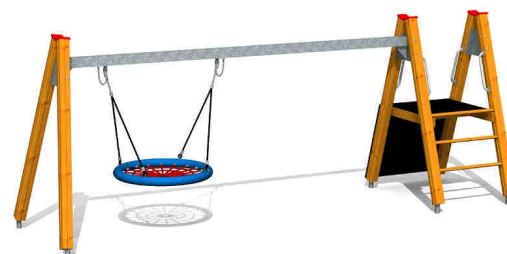

Kód výrobku: DA 6304 A.01

Název: Herní sestava s hnízdem

Provedení: Modřín, silnovrstvá lazura Remmers

DŘEVOARTIKL

Věková kategorie:	od 2 do 8 let
Rozměry d/š/v (cm)	487 x 142 x 192
Bezpečnostní zóna d/š (cm)	623 x 660
Maximální výška pádu (cm)	95
Dopadová plocha (m2)	0

Herní sestava obsahuje:

- lezecký žebřík s nerezovými příčkami
- lezeckou stěnu se speciálními chytami
- houpačkový ocelový nosník
- 2 dřevěné houpačkové stojky
- houpačku lanové Ptáčí hnízdo
- 2 bezúdržbové houpačkové závěsy
- podestu
- 4 madla
- krytky hranolů
- ocelová žárově zinkovaná zemní kotvení k zabetonování

Materiálové provedení:

Dřevěná konstrukce je vyrobena z lepených, nebo mimostředových modřínových hranolů se zaoblenými hranami.

Lezecká stěna a podesta jsou vyrobeny z voděodolné překližky s protiskluzovou úpravou.

Ocelový nosník a kotvení jsou žárově zinkované.

Ochrana dřevěných prvků je provedena UV odolnou silnovrstvou lazurou REMMERS včetně impregnačního základu.

Zařízení je certifikováno a splňuje veškerá kritéria stanovená platnými normami a předpisy EU a ČR (ČSN EN 1176).