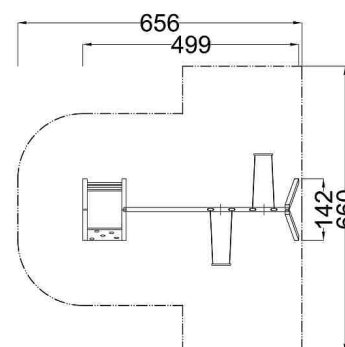

www.drevoartikl.cz