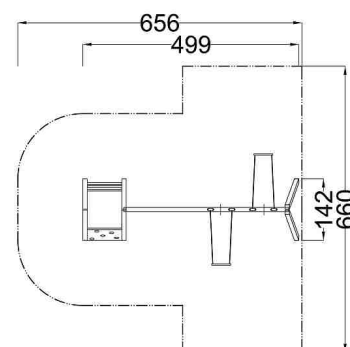

www.drevoartikl.cz