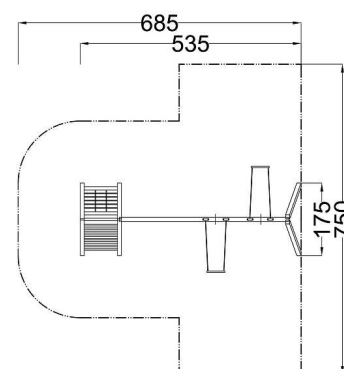

www.drevoartikl.cz