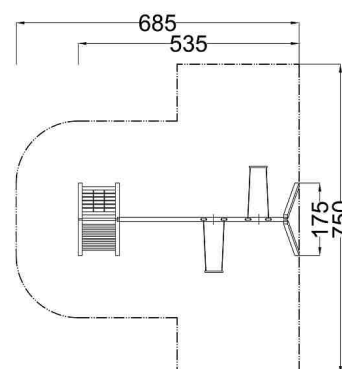

Věková kategorie:	od 3 do 14 let
Rozměry d/š/v (cm)	535 x 175 x 242
Bezpečnostní zóna d/š (cm)	685 x 750
Maximální výška pádu (cm)	145
Dopadová plocha (m2)	39

Herní sestava obsahuje:

- lezecký žebřík s nerezovými příčkami
- integrovanou lezeckou síť
- houpačkový ocelový nosník
- 2 dřevěné houpačkové stojky
- 2 bezpečnostní houpačkové sedáky s řetězy
- 4 bezúdržbové houpačkové závěsy
- podestu
- 4 madla
- krytky hranolů
- ocelová žárově zinkovaná zemní kotvení k zabetonování

Materiálové provedení:

Dřevěná konstrukce je vyrobena z lepených, nebo mimostředových modřínových hranolů se zaoblenými hranami. Podesta je vyrobena z voděodolné překližky s protiskluzovou úpravou. Lanové části jsou sestaveny z lan s vícepramenným ocelovým jádrem. Ocelový nosník a kotvení jsou žárově zinkovány. Ochrana dřevěných prvků je provedena UV odolnou silnovrstvou lazurou REMMERS včetně impregnačního základu. Zařízení je certifikováno a splňuje veškerá kritéria stanovená platnými normami a předpisy EU a ČR (ČSN EN 1176).