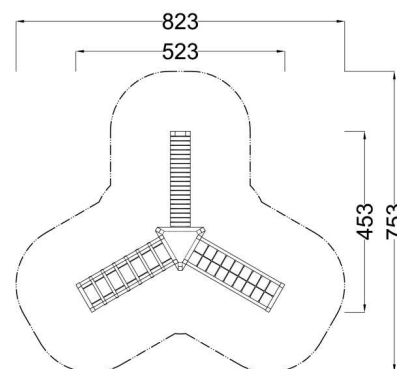

www.drevoartikl.cz