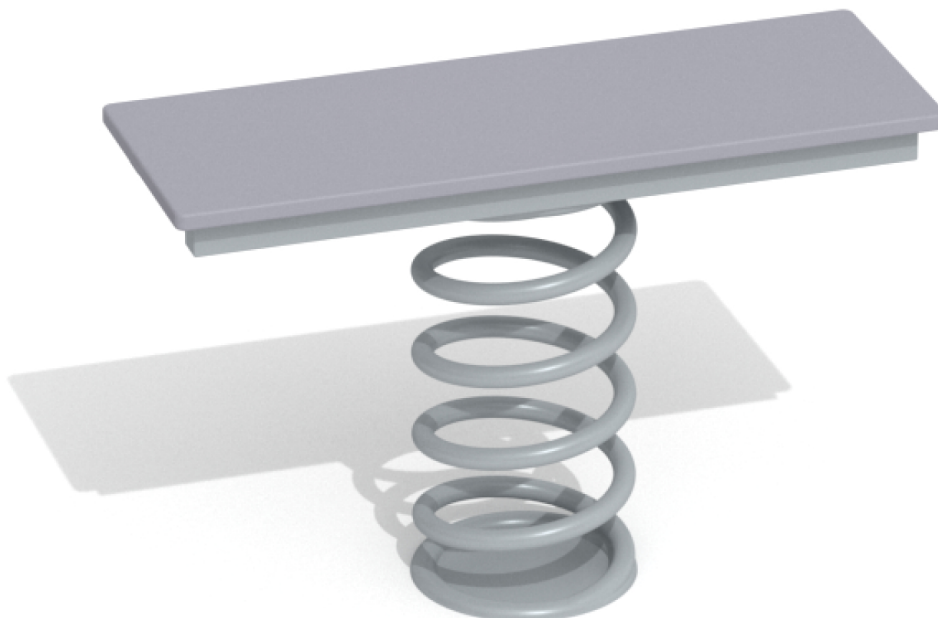

Kód výrobku: DA 5240 G.00
Název: Balanční mínus
Provedení: Ocel, polyetylen HDPE

Věková kategorie:	od 6 let
Rozměry d/š/v (cm)	70 x 25 x 45
Bezpečnostní zóna d/š (cm)	370 x 325
Maximální výška pádu (cm)	45
Dopadová plocha (m2)	0

Balanční mínus obsahuje:
- balanční desku ve tvaru mínusu
- speciální pružinu
- ocelovou konstrukci

Materiálové provedení:
deska je vyrobena z plastové strukturované desky s protiskluzovým povrchem. Pružiny jsou ze speciální pružinové oceli opatřené ochrannou barvou. Konstrukce je žárově zinkovaná.

Herní prvky, u kterých je stanovena maximální výška pádu 1 m, postačuje v nárazové ploše udržovaný trávník.

Zařízení je certifikováno a splňuje veškerá kritéria stanovená platnými normami a předpisy EU a ČR (ČSN EN 1176).