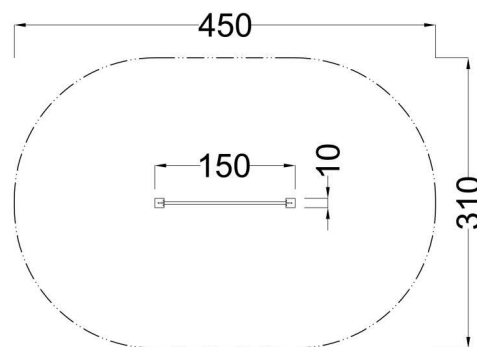

Věková kategorie:	od 5 let
Rozměry d/š/v (cm)	150 x 10 x 30
Bezpečnostní zóna d/š (cm)	450 x 310
Maximální výška pádu (cm)	30
Dopadová plocha (m2)	0

Balanční hrazda obsahuje:

- dvě dřevěné stojky s krytkami
- ocelovou hrazdu
- ocelová žárově zinkovaná zemní kotvení k zabetonování

Materiálové provedení:

Dřevěné stojky jsou vyrobeny z lepených, nebo mimostředových modřínových hranolů se zaoblenými hranami.

Hrazdová tyč je vyrobena z nerezové oceli. Výška hrazdy je 30 cm.

Ochrana dřevěných prvků je provedena olejem REMMERS pro venkovní použití.

Herní prvky, u kterých je stanovena maximální výška pádu 1 m, postačuje v nárazové ploše udržovaný trávník.

Zařízení je certifikováno a splňuje veškerá kritéria stanovená platnými normami a předpisy EU a ČR (ČSN EN 1176).