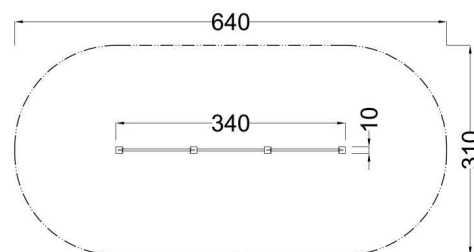

Kód výrobku: DA 5224 A.02

Název: Trojhrazda

Provedení: Modřín, přírodní - bez nátěru

DŘEVOARTIKL

Věková kategorie:	od 3 let
Rozměry d/š/v (cm)	340 x 10 x 150
Bezpečnostní zóna d/š (cm)	640 x 310
Maximální výška pádu (cm)	145
Dopadová plocha (m2)	19

Trojhrázda obsahuje:

- čtyři dřevěné stojky s krytkami
- tři ocelové hrazdy
- ocelová žárově zinkovaná zemní kotvení k zabetonování

Materiálové provedení:

Dřevěné stojky jsou vyrobeny z lepených, nebo mimostředových modřínových hranolů se zaoblenými hranami.

Hrazdové tyče jsou vyrobeny z nerezové oceli.

Výšky hrazd jsou 95 cm, 145 cm a 120 cm.

Zařízení je certifikováno a splňuje veškerá kritéria stanovená platnými normami a předpisy EU a ČR (ČSN EN 1176).

www.drevoartikl.cz