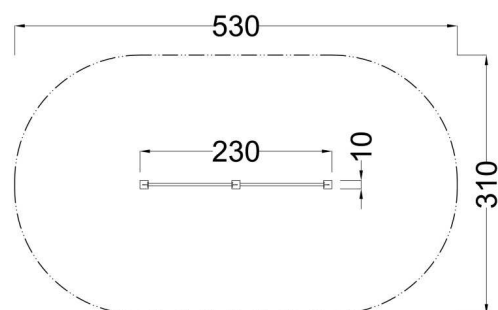

Kód výrobku: DA 5214 A.02

Název: Dvojhrázda

Provedení: Modřín, přírodní - bez nátěru

DŘEVOARTIKL

Věková kategorie:	od 6 let
Rozměry d/š/v (cm)	230 x 10 x 150
Bezpečnostní zóna d/š (cm)	530 x 310
Maximální výška pádu (cm)	145
Dopadová plocha (m2)	16

Dvojhrázda obsahuje:

- tři dřevěné stojky s krytkami
- dvě ocelové hrazdy
- ocelová žárově zinkovaná zemní kotvení k zabetonování

Materiálové provedení:

Dřevěné stojky jsou vyrobeny z lepených, nebo mimostředových modřínových hranolů se zaoblenými hranami.

Hrazdové tyče jsou vyrobeny z nerezové oceli. Výšky hrazd jsou 120 cm a 145 cm.

Zařízení je certifikováno a splňuje veškerá kritéria stanovená platnými normami a předpisy EU a ČR (ČSN EN 1176).

www.drevoartikl.cz