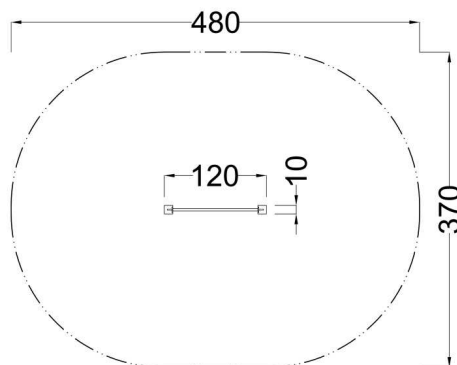

Kód výrobku: DA 5206 A.04

Název: Hrazda

Provedení: Modřín, olej pro venkovní použití

DŘEVOARTIKL

Věková kategorie:	od 8 let
Rozměry d/š/v (cm)	120 x 10 x 200
Bezpečnostní zóna d/š (cm)	480 x 370
Maximální výška pádu (cm)	195
Dopadová plocha (m2)	16

Hrazda obsahuje:

- dvě dřevěné stojky s krytkami
- ocelovou hrazdu
- ocelová žárově zinkovaná zemní kotvení k zabetonování

Materiálové provedení:

Dřevěné stojky jsou vyrobeny z lepených, nebo mimostředových modřínových hranolů se zaoblenými hranami.

Hrazdová tyč je vyrobena z nerezové oceli. Výška hrazdy je 195 cm.

Ochrana dřevěných prvků je provedena olejem REMMERS pro venkovní použití.

Zařízení je certifikováno a splňuje veškerá kritéria stanovená platnými normami a předpisy EU a ČR (ČSN EN 1176).