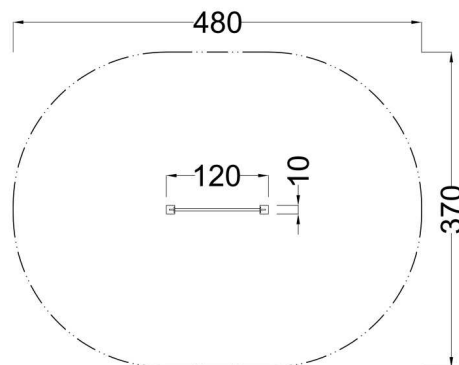

Kód výrobku: DA 5206 A.02

Název: Hrazda

Provedení: Modřín, přírodní - bez nátěru

DŘEVOARTIKL

Věková kategorie:	od 8 let
Rozměry d/š/v (cm)	120 x 10 x 200
Bezpečnostní zóna d/š (cm)	480 x 370
Maximální výška pádu (cm)	195
Dopadová plocha (m2)	16

Hrazda obsahuje:

- dvě dřevěné stojky s krytkami
- ocelovou hrazdu
- ocelová žárově zinkovaná zemní kotvení k zabetonování

Materiálové provedení:

Dřevěné stojky jsou vyrobeny z lepených, nebo mimostředových modřínových hranolů se zaoblenými hranami.

Hrazdová tyč je vyrobena z nerezové oceli. Výška hrazdy je 195 cm.

Zařízení je certifikováno a splňuje veškerá kritéria stanovená platnými normami a předpisy EU a ČR (ČSN EN 1176).

www.drevoartikl.cz