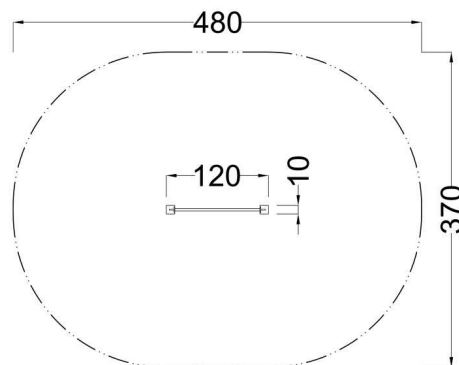

Kód výrobku: DA 5206 A.01

Název: Hrazda

Provedení: Modřín, silnovrstvá lazura Remmers

DŘEVOARTIKL

Věková kategorie:	od 8 let
Rozměry d/š/v (cm)	120 x 10 x 200
Bezpečnostní zóna d/š (cm)	480 x 370
Maximální výška pádu (cm)	195
Dopadová plocha (m2)	16

Hrazda obsahuje:

- dvě dřevěné stojky s krytkami
- ocelovou hrazdu
- ocelová žárově zinkovaná zemní kotvení k zabetonování

Materiálové provedení:

Dřevěné stojky jsou vyrobeny z lepených, nebo mimostředových modřínových hranolů se zaoblenými hranami.

Hrazdová tyč je vyrobena z nerezové oceli. Výška hrazdy je 195 cm.

Ochrana dřevěných prvků je provedena UV odolnou silnovrstvou lazurou REMMERS včetně impregnačního základu.

Zařízení je certifikováno a splňuje veškerá kritéria stanovená platnými normami a předpisy EU a ČR (ČSN EN 1176).