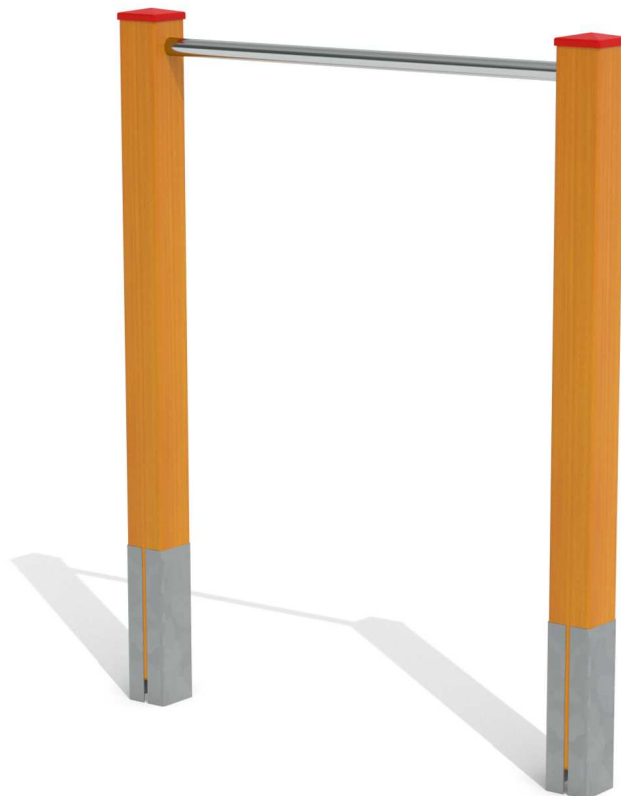

Kód výrobku: DA 5204 A.01

Název: Hrazda

Provedení: Modřín, silnovrstvá lazura Remmers

DŘEVOARTIKL

Věková kategorie:	od 6 let
Rozměry d/š/v (cm)	120 x 10 x 150
Bezpečnostní zóna d/š (cm)	420 x 310
Maximální výška pádu (cm)	145
Dopadová plocha (m2)	13

Hrazda obsahuje:

- dvě dřevěné stojky s krytkami
- ocelovou hrazdu
- ocelová žárově zinkovaná zemní kotvení k zabetonování

Materiálové provedení:

Dřevěné stojky jsou vyrobeny z lepených, nebo mimostředových modřínových hranolů se zaoblenými hranami.

Hrazdová tyč je vyrobena z nerezové oceli. Výška hrazdy je 145 cm.

Ochrana dřevěných prvků je provedena UV odolnou silnovrstvou lazurou REMMERS včetně impregnačního základu.

Zařízení je certifikováno a splňuje veškerá kritéria stanovená platnými normami a předpisy EU a ČR (ČSN EN 1176).