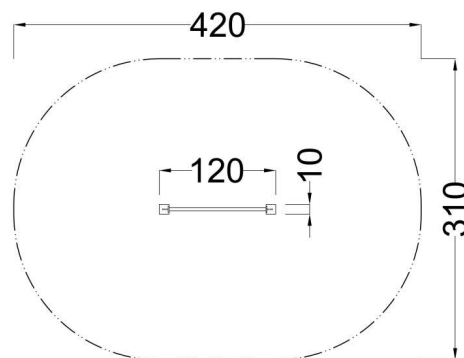

Kód výrobku: DA 5204 A.01

Název: Hrazda

Provedení: Modřín, silnovrstvá lazura Remmers

DŘEVOARTIKL

Věková kategorie:	od 6 let
Rozměry d/š/v (cm)	120 x 10 x 150
Bezpečnostní zóna d/š (cm)	420 x 310
Maximální výška pádu (cm)	145
Dopadová plocha (m2)	13

Hrazda obsahuje:

- dvě dřevěné stojky s krytkami
- ocelovou hrazdu
- ocelová žárově zinkovaná zemní kotvení k zabetonování

Materiálové provedení:

Dřevěné stojky jsou vyrobeny z lepených, nebo mimostředových modřínových hranolů se zaoblenými hranami.

Hrazdová tyč je vyrobena z nerezové oceli. Výška hrazdy je 145 cm.

Ochrana dřevěných prvků je provedena UV odolnou silnovrstvou lazurou REMMERS včetně impregnačního základu.

Zařízení je certifikováno a splňuje veškerá kritéria stanovená platnými normami a předpisy EU a ČR (ČSN EN 1176).