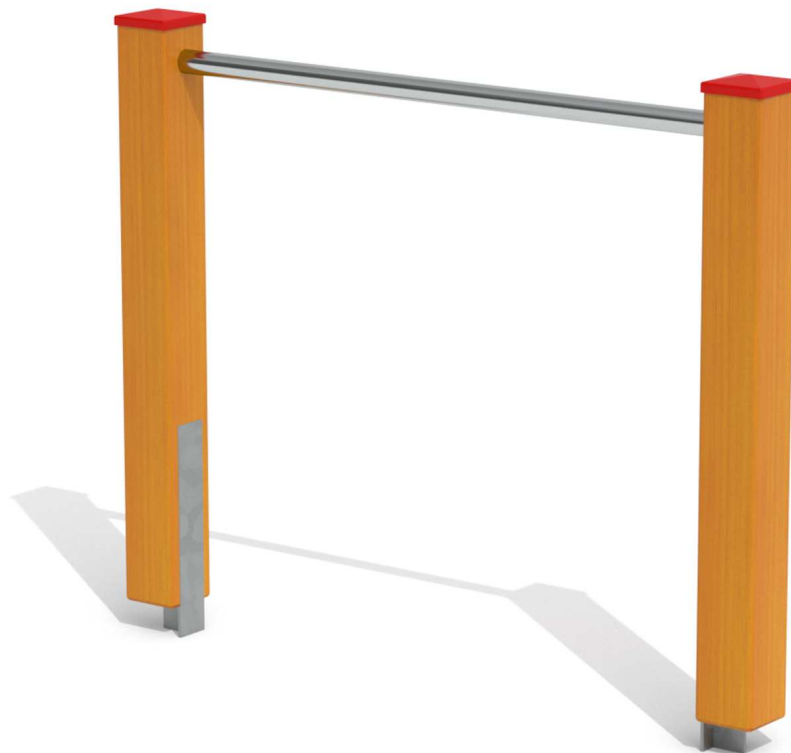

Kód výrobku: DA 5202 A.04

Název: Hrazda

Provedení: Modřín, tenkovrstvá olejová lazura

DŘEVOARTIKL

Věková kategorie:	od 3 let
Rozměry d/š/v (cm)	120 x 10 x 100
Bezpečnostní zóna d/š (cm)	420 x 310
Maximální výška pádu (cm)	95
Dopadová plocha (m2)	0

Hrazda obsahuje:

- dvě dřevěné stojky s krytkami
- ocelovou hrazdu
- ocelová žárově zinkovaná zemní kotvení k zabetonování

Materiálové provedení:

Dřevěné stojky jsou vyrobeny z lepených, nebo mimostředových modřínových hranolů se zaoblenými hranami.

Hrazdová tyč je vyrobena z nerezové oceli. Výška hrazdy je 95 cm.

Ochrana dřevěných prvků je provedena tenkovrstvou lazurov OSMO na bázi přírodních olejů pro venkovní použití. Tato lazura je vhodná pro dětské hračky v souladu s požadavky normy ČSN EN 71-3.

Herní prvky, u kterých je stanovena maximální výška pádu 1 m, postačuje v nárazové ploše udržovaný trávník.

Zařízení je certifikováno a splňuje veškerá kritéria stanovená platnými normami a předpisy EU a ČR (ČSN EN 1176).