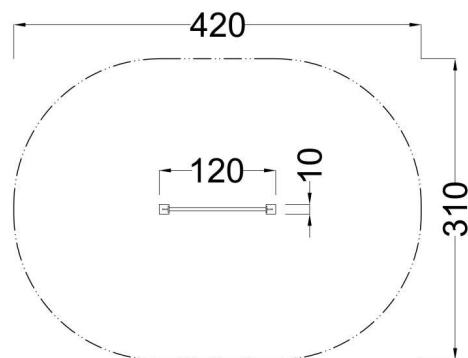

www.drevoartikl.cz