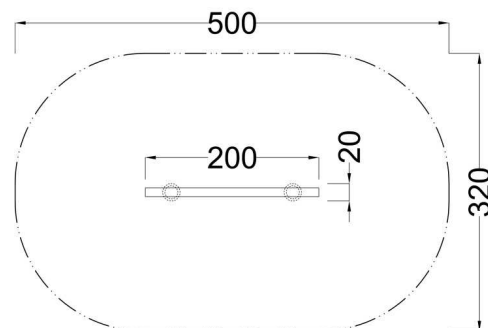

www.drevoartikl.cz