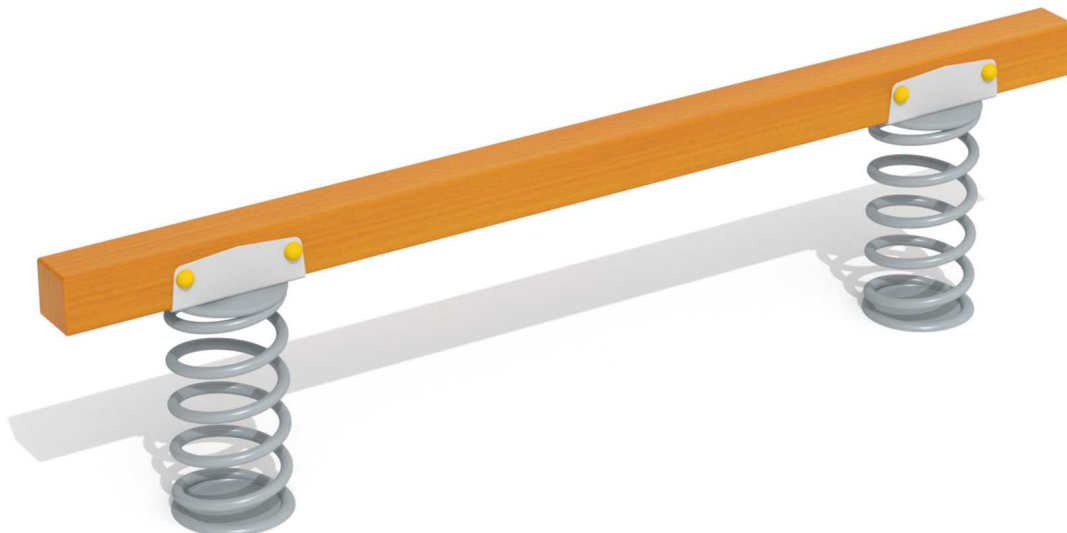

Kód výrobku: DA 5034 E.04

Název: Kladina na pružinách

Provedení: Modřín, tenkovrstvá olejová lazura

DŘEVOARTIKL

Věková kategorie:	od 6 let
Rozměry d/š/v (cm)	200 x 20 x 50
Bezpečnostní zóna d/š (cm)	500 x 320
Maximální výška pádu (cm)	50
Dopadová plocha (m2)	0

Balanční kladina obsahuje:

- balanční kladinu
- dvě speciální pružiny
- ocelová žárově zinkovaná zemní kotvení k zabetonování

Materiálové provedení:

Kladina je vyrobena z lepeného, nebo mimostředového modřínového hranolu se zaoblenými hranami.

Ochrana dřevěných prvků je provedena tenkovrstvou lazuroou OSMO na bázi přírodních olejů pro venkovní použití. Tato lazura je vhodná pro dětské hračky v souladu s požadavky normy ČSN EN 71-3.

Pružiny jsou ze speciální pružinové oceli opatřené ochrannou barvou.

Herní prvky, u kterých je stanovena maximální výška pádu 1 m, postačuje v nárazové ploše udržovaný trávník.

Zařízení je certifikováno a splňuje veškerá kritéria stanovená platnými normami a předpisy EU a ČR (ČSN EN 1176).